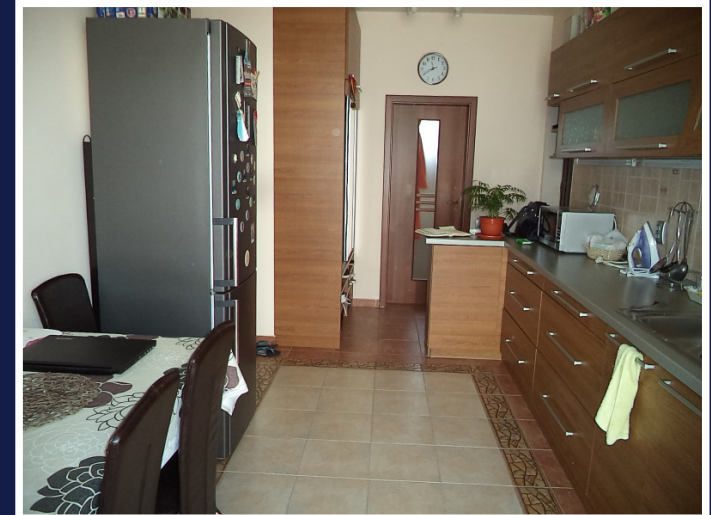

DE VANZARE APARTAMENT CU 2 CAMERE,
CARTIER EUROPA
ID: P5464

DE VANZARE

PERSOANA DE CONTACT: NATALIA ZAHARIA
TEL.MOBIL: 0727.722246
EMAIL: office@weltimobiliare.ro