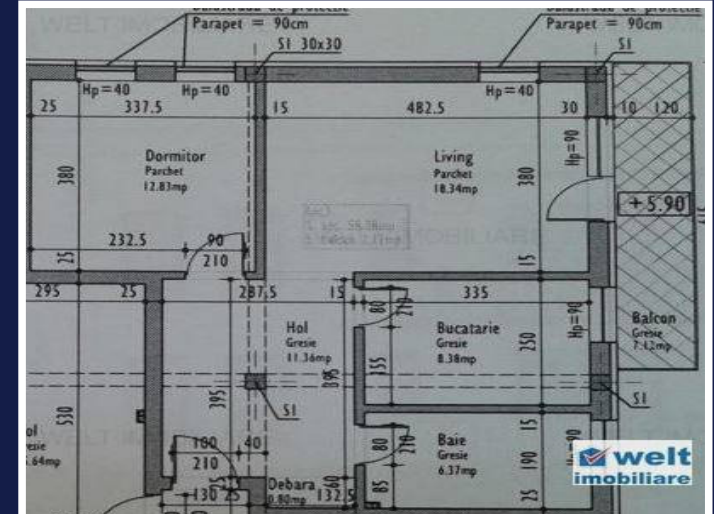

APARTAMENT 2 CAMERE IN CARTIERUL
EUROPA, ZONA A RUSSO
ID: 10GMQ

DE VANZARE

Supr. utila: 58 m²

Nr.camere: 2

Etaj: 2/2

PERSOANA DE CONTACT: MARIUS MORINCEAN

TEL.MOBIL: 0727.228819

EMAIL: office@weltimobiliare.ro