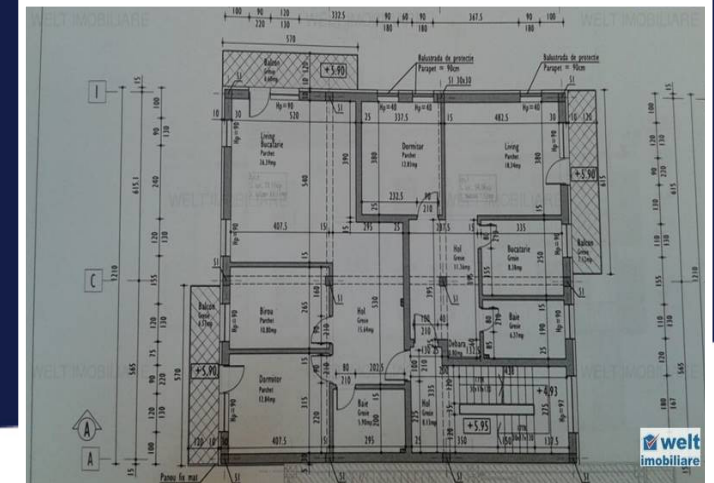

APARTAMENT 2 CAMERE IN CARTIERUL
EUROPA, ZONA A RUSSO
ID: 10GMQ

DE VANZARE

Supr. utila: 58 m²

Nr.camere: 2

Etaj: 2/2

PERSOANA DE CONTACT: MARIUS MORINCEAN

TEL.MOBIL: 0727.228819

EMAIL: office@weltimobiliare.ro