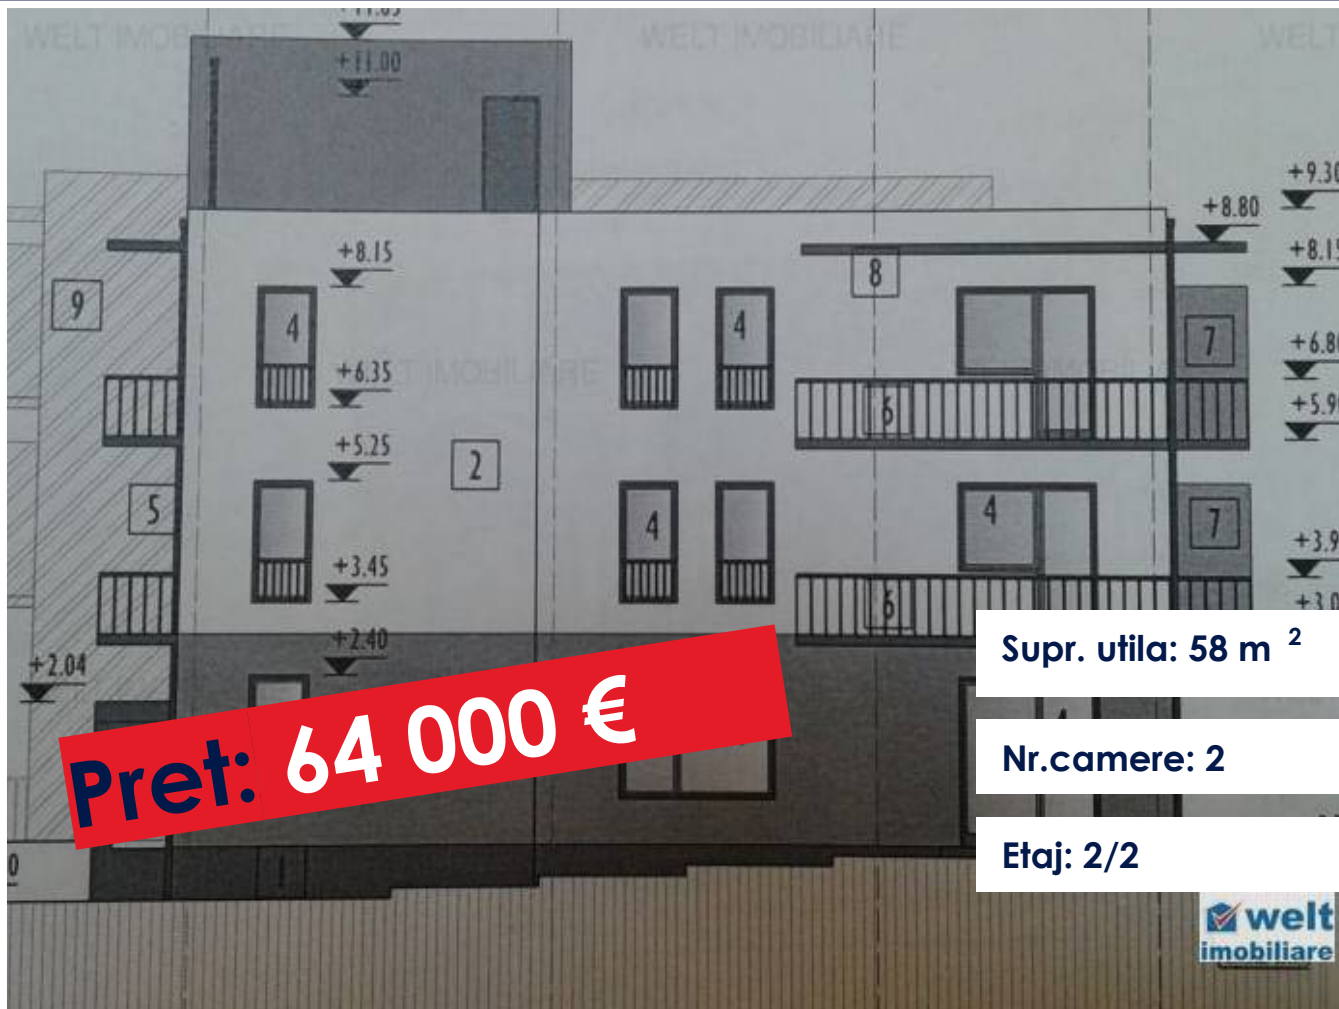

APARTAMENT 2 CAMERE IN CARTIERUL
EUROPA, ZONA A RUSSO
ID: 10GMQ

DE VANZARE

Supr. utila: 58 m²

Nr.camere: 2

Etaj: 2/2

PERSOANA DE CONTACT: MARIUS MORINCEAN

TEL.MOBIL: 0727.228819

EMAIL: office@weltimobiliare.ro