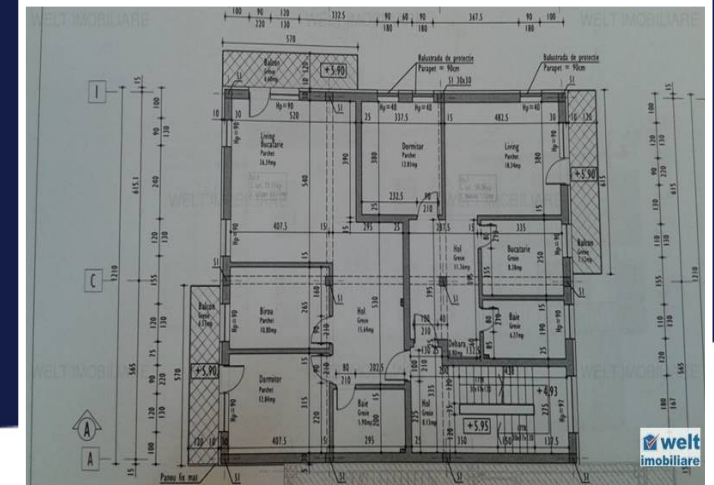

APARTAMENT 2 CAMERE IN CARTIERUL
EUROPA, ZONA A RUSSO
ID: 10GMQ

DE VANZARE

Supr. utila: 58 m²

Nr.camere: 2

Etaj: 2/2

PERSOANA DE CONTACT: MARIUS MORINCEAN

TEL.MOBIL: 0727.228819

EMAIL: office@weltimobiliare.ro