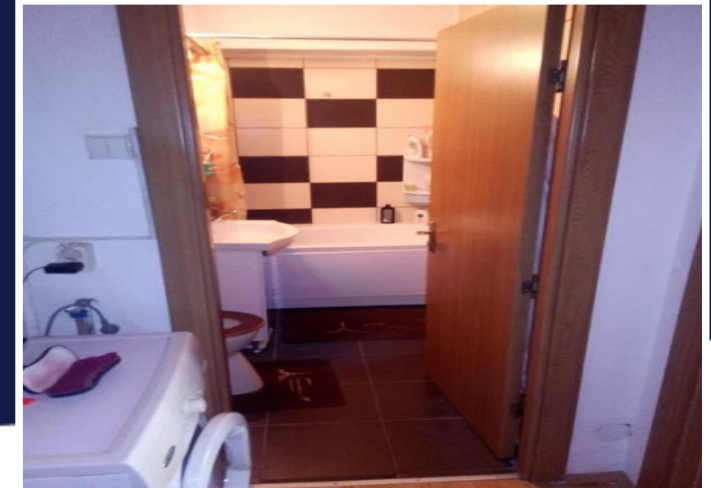

**VANZARE APARTAMENT DOUA CAMERE,
PIATA MIHAI VITEAZU
ID: P5279**

DE VANZARE

Pret: 65 000 €

Supr. utila: 38 m²

Nr.camere: 2

Etaj: 3/10

PERSOANA DE CONTACT: ALINA LUCACIU

TEL.MOBIL: 0799.949550