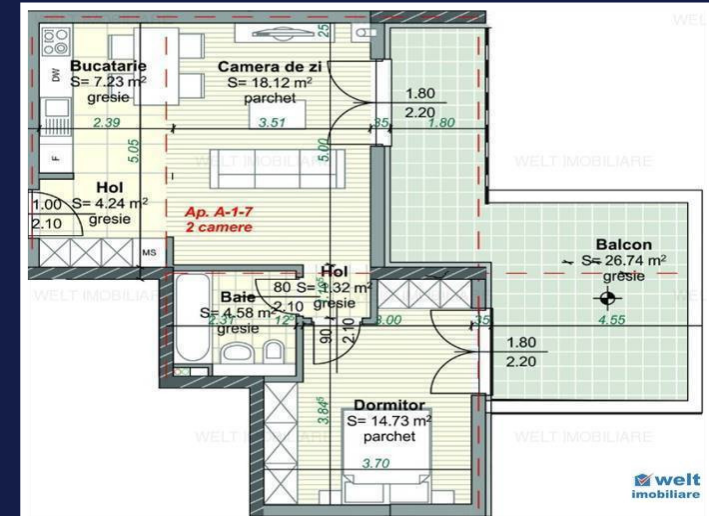

APARTAMENT 2 CAMERE IN CENTRU, ZONA
PIETEI MIHAI VITEAZU
ID: 10J71

DE VANZARE

PERSOANA DE CONTACT: ALINA LUCACIU
TEL.MOBIL: 0799.949550
EMAIL: office@weltimobiliare.ro