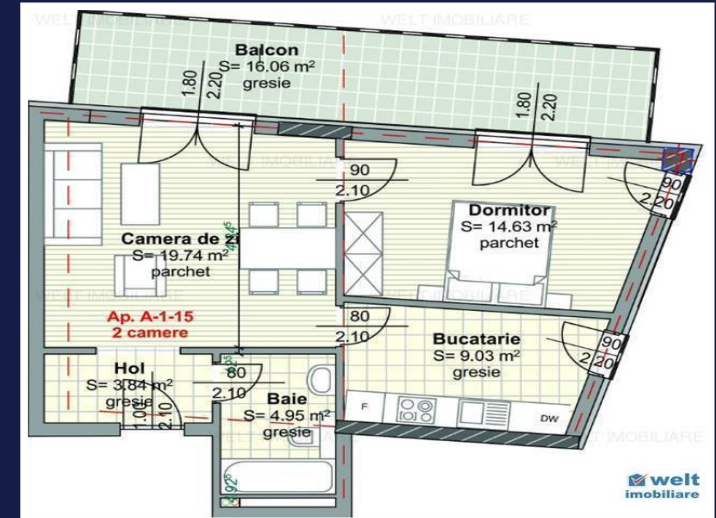

VANZARE 2 CAMERE, BLOC NOU, CENTRAL  
ID: 10J74

DE VANZARE

PERSOANA DE CONTACT: ALINA LUCACIU  
TEL.MOBIL: 0799.949550  
EMAIL: [office@weltimobiliare.ro](mailto:office@weltimobiliare.ro)