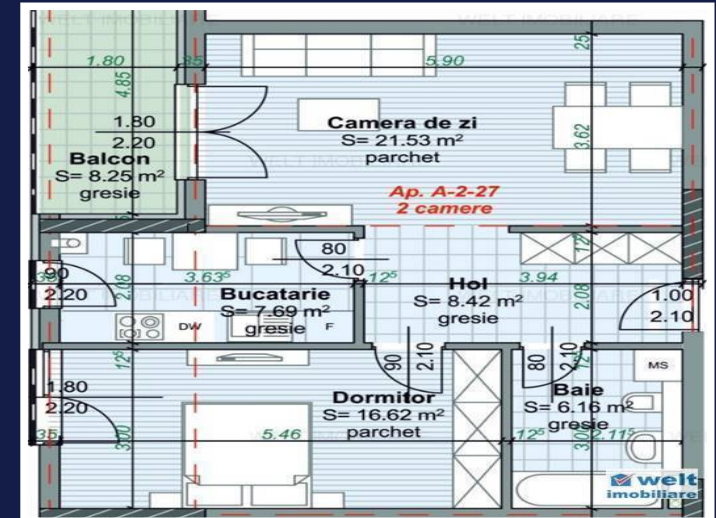

VANZARE APARTAMENT 2 CAMERE, BLOC
NOU, CENTRAL
ID: 10J78

DE VANZARE

PERSOANA DE CONTACT: ALINA LUCACIU
TEL.MOBIL: 0799.949550
EMAIL: office@weltimobiliare.ro