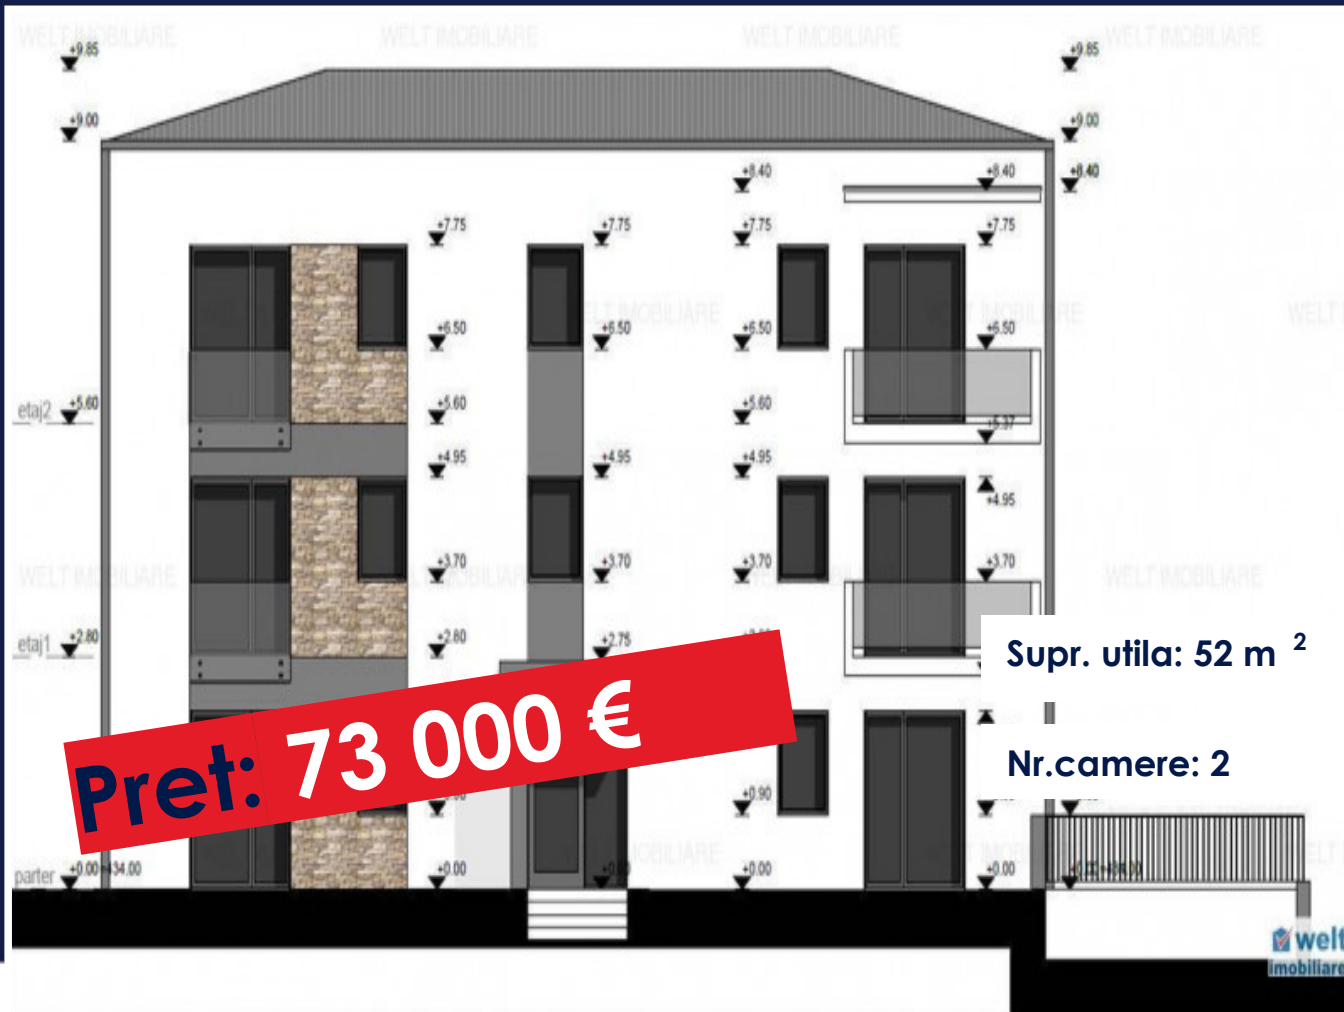

**VANZARE APARTAMENT CU 2 CAMERE,  
PARCARE SUBTERANA, TERASA, GRADINA  
ID: 10H15**

**DE VANZARE**

**PERSOANA DE CONTACT: DELIA PETRICAN**  
**TEL.MOBIL: 0737.040017**  
**EMAIL: office@weltimobiliare.ro**