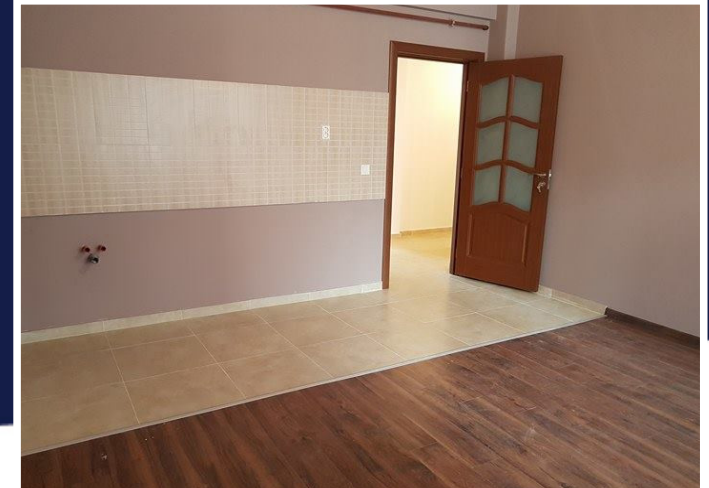

APARTAMENT 2 CAMERE, FINISAT, ETAJ  
INTERMEDIAR, CONSTRUCTIE NOUA  
ID: P5588

DE VANZARE

Supr. utila: 52.44  
m<sup>2</sup>

Nr.camere: 2

Etaj: 3/4

PERSOANA DE CONTACT: FLORIN-DAN POP

TEL.MOBIL: 0733.223900