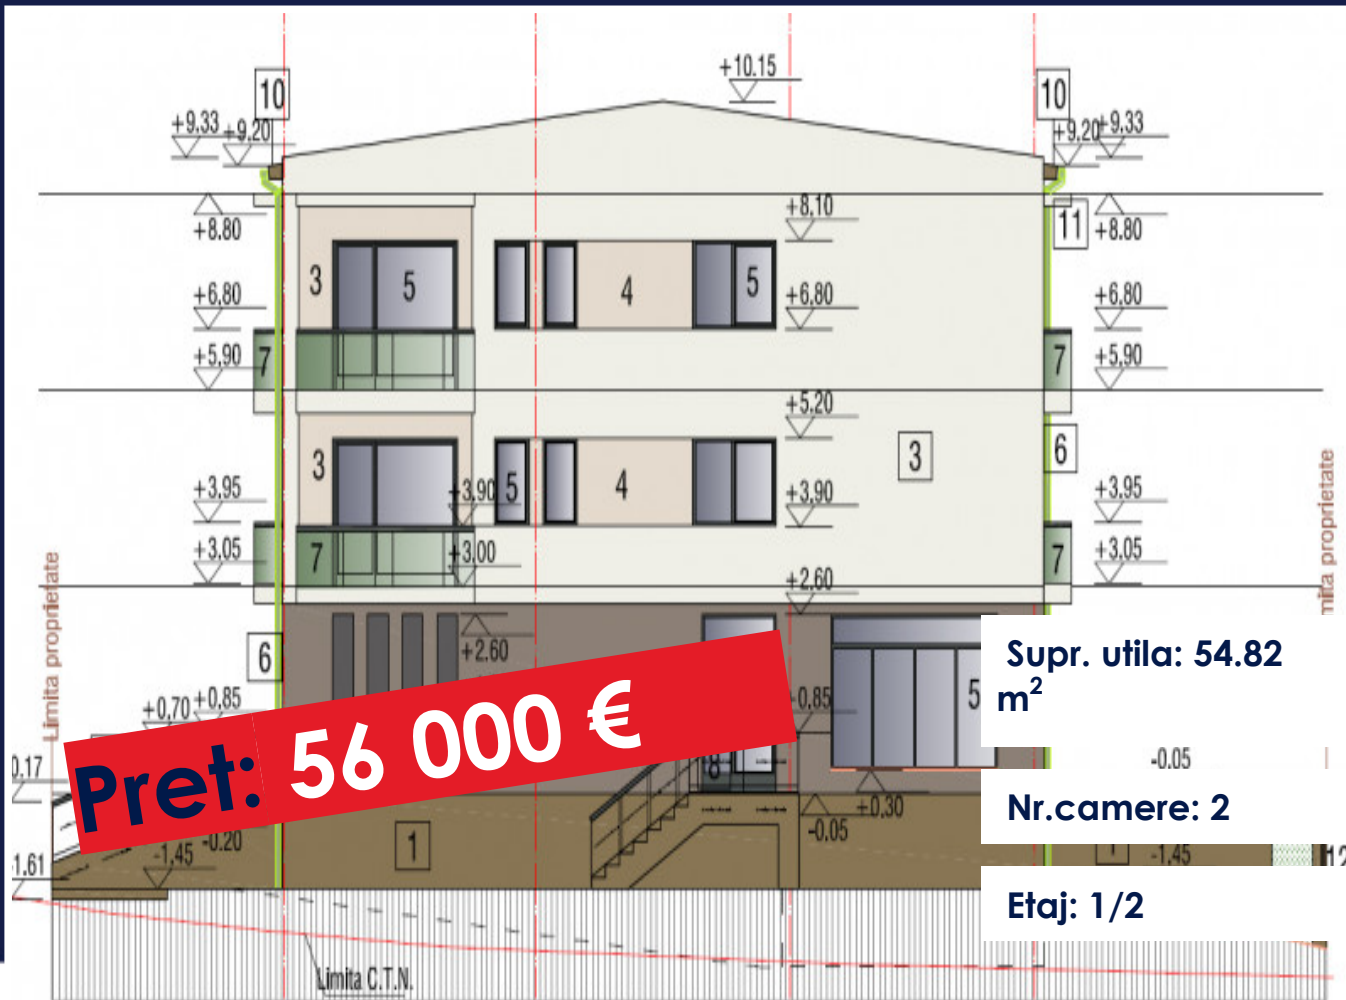

**VANZARE APARTAMENT CU 2 CAMERE IN
BLOC TIP VILA, BORHANCI, 54.82 MP
ID: P5465**

DE VANZARE

**Supr. utila: 54.82
m²**

Nr.camere: 2

Etaj: 1/2

PERSOANA DE CONTACT: MIHAI-SEBASTIAN POP

TEL.MOBIL: 0727.228818

EMAIL: office@weltimobiliare.ro