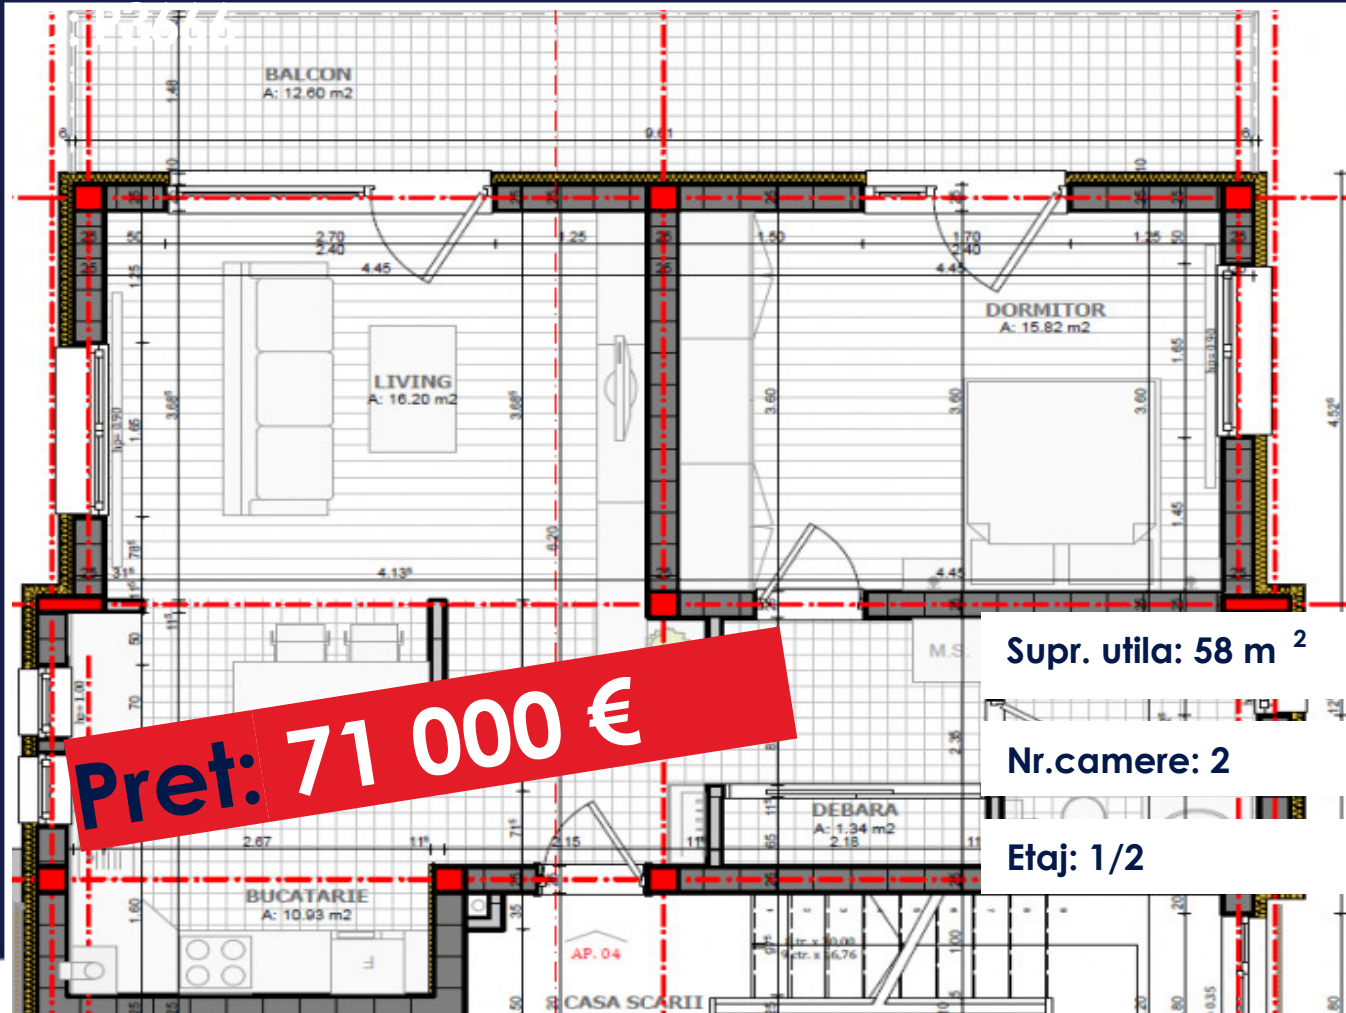

**VANZARE APARTAMENT CU 2 CAMERE,
BORHANCI, BLOC TIP VILA, PARCARE
INCLUSA**

DE VANZARE

PERSOANA DE CONTACT: MIHAI-SEBASTIAN POP

TEL.MOBIL: 0727.228818

EMAIL: office@weltimobiliare.ro