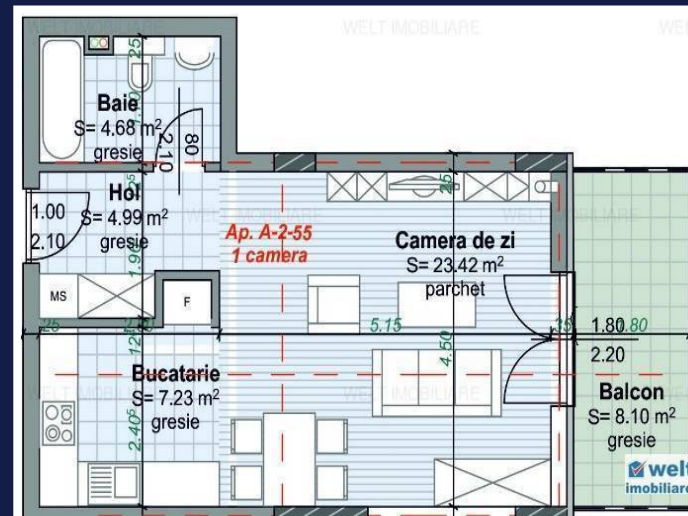

VANZARE 1 CAMERA, BLOC NOU, CENTRAL
ID: 10J7B

DE VANZARE

PERSONA DE CONTACT: ALINA LUCACIU
TEL.MOBIL: 0799.949550
EMAIL: office@weltimobiliare.ro