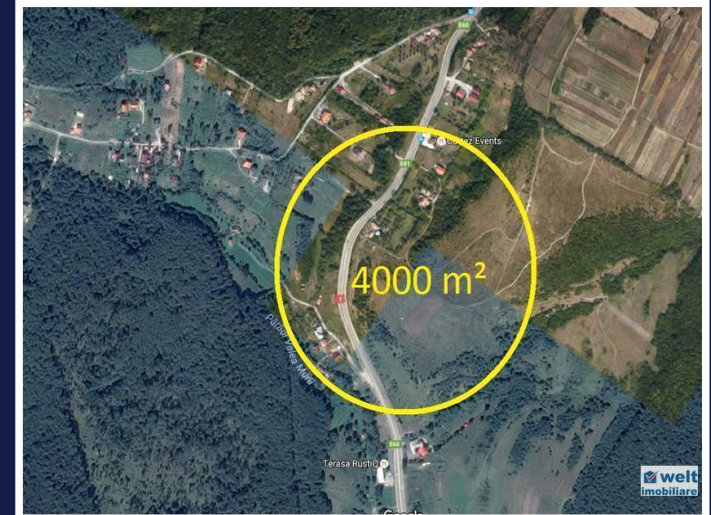

**VANZARE TEREN FELEACU - VALCELE, 4000
MP, CONSTRUCTII AGREMENT
ID: 1315R**

DE VANZARE

PERSOANA DE CONTACT: BOGDAN PETRU
TEL.MOBIL: 0722.577386
EMAIL: office@weltimobiliare.ro