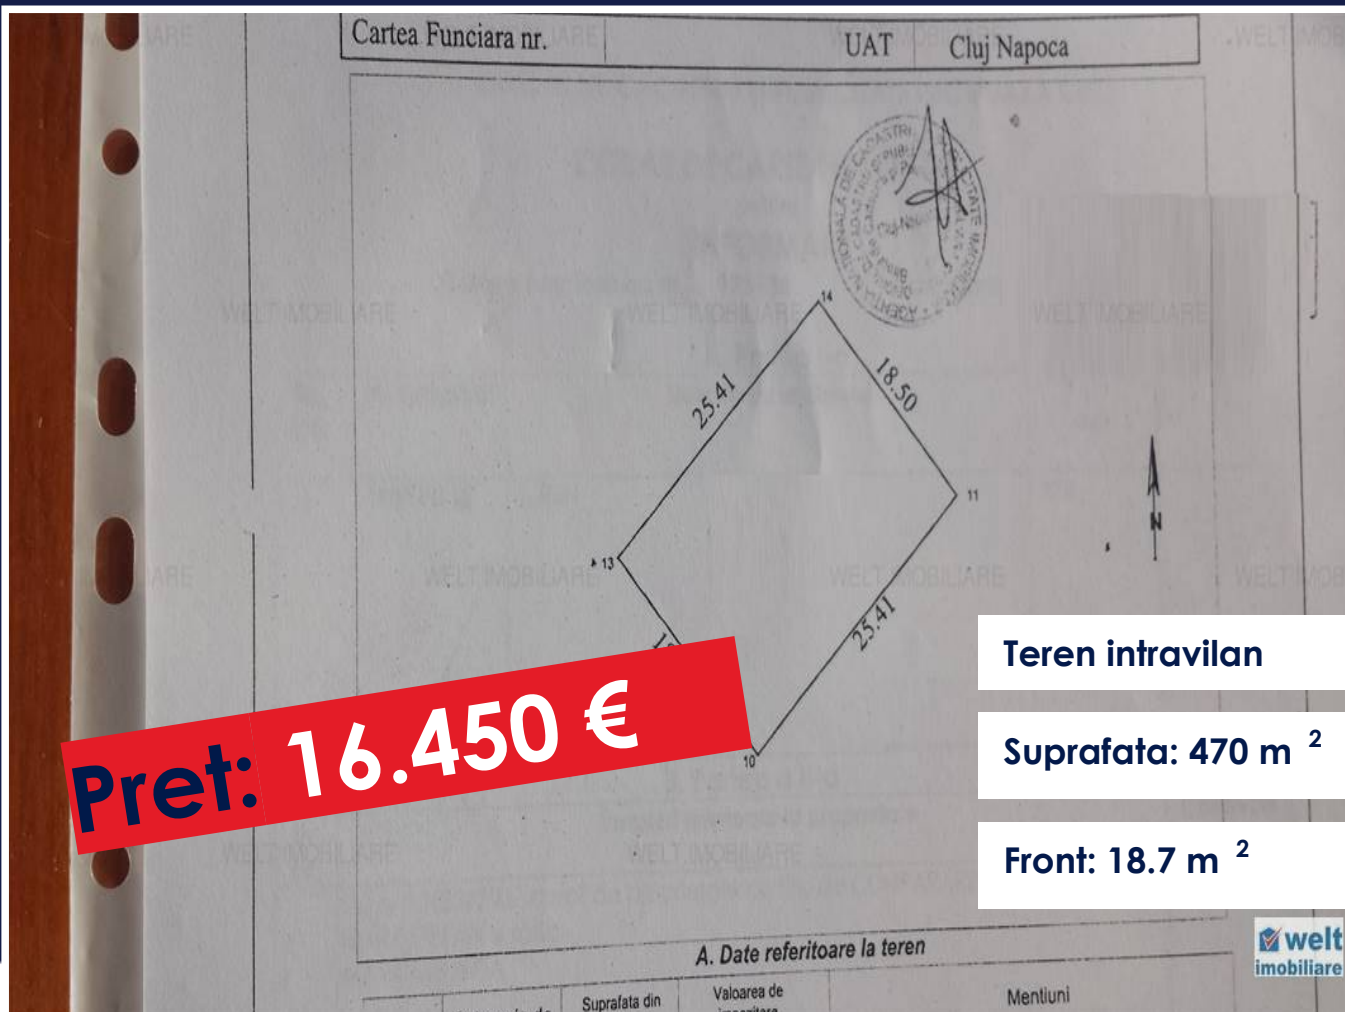

TEREN DE VANZARE SOPOR, 470 MP, PUZ
ID: 1315J

DE VANZARE

Teren intravilan

Suprafata: 470 m²

Front: 18.7 m²

PERSOANA DE CONTACT: BOGDAN PETRU

TEL.MOBIL: 0722.577386

EMAIL: office@weltimobiliare.ro