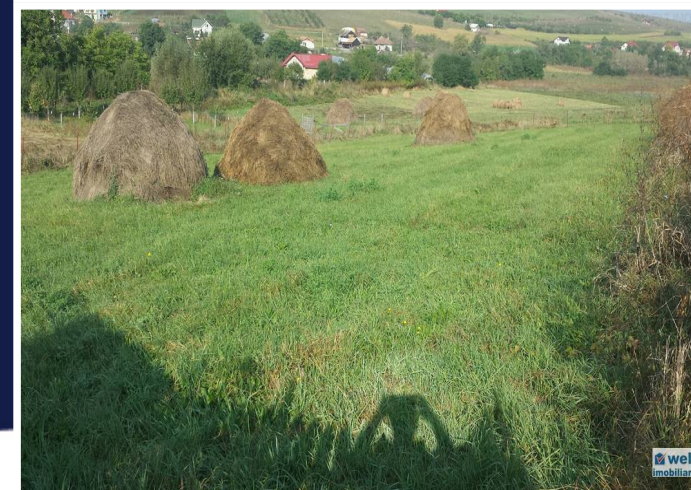

TEREN DE VANZARE SOPOR, 470 MP, PUZ
ID: 1315J

DE VANZARE

Teren intravilan

Suprafata: 470 m²

Front: 18.7 m²

PERSOANA DE CONTACT: BOGDAN PETRU

TEL.MOBIL: 0722.577386

EMAIL: office@weltimobiliare.ro