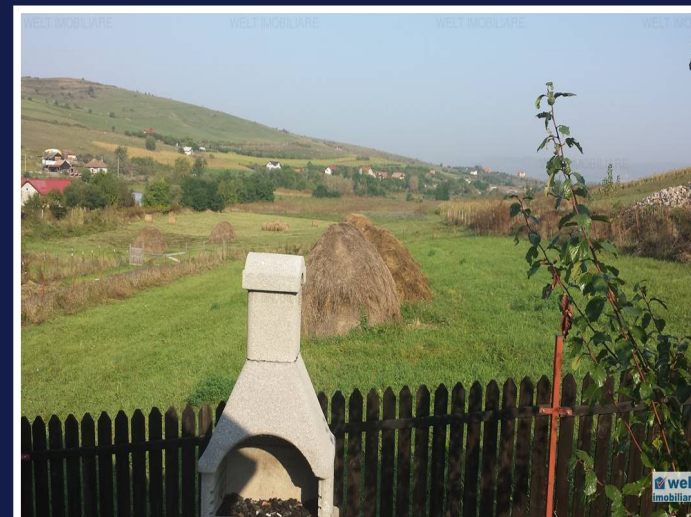

TEREN DE VANZARE SOPOR, 470 MP, PUZ
ID: 1315J

DE VANZARE

Teren intravilan

Suprafata: 470 m²

Front: 18.7 m²

PERSOANA DE CONTACT: BOGDAN PETRU

TEL.MOBIL: 0722.577386

EMAIL: office@weltimobiliare.ro