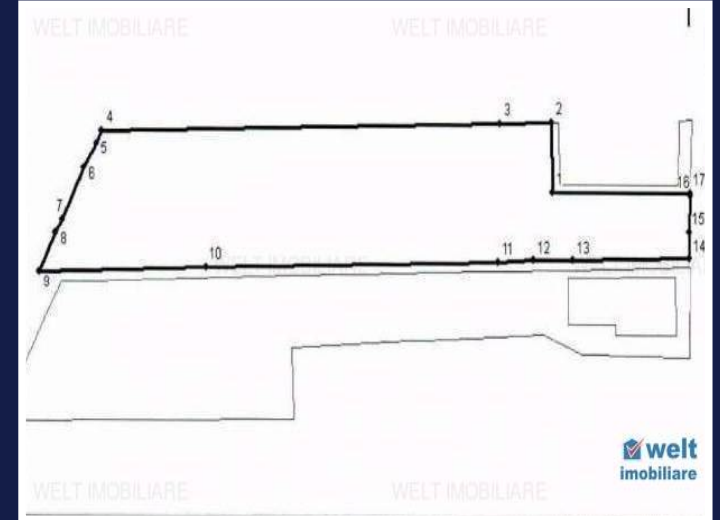

VANZARE TEREN 1132 MP, PENTRU DOUA CASE UNIFAMILIALE, ZONA AEROPORT, SOMESENI

DE VANZARE

ID: 13123

Teren intravilan

Suprafata: 1132 m²

Front: 14 m²

PERSONA DE CONTACT: BOGDAN PETRU

TEL.MOBIL: 0722.577386