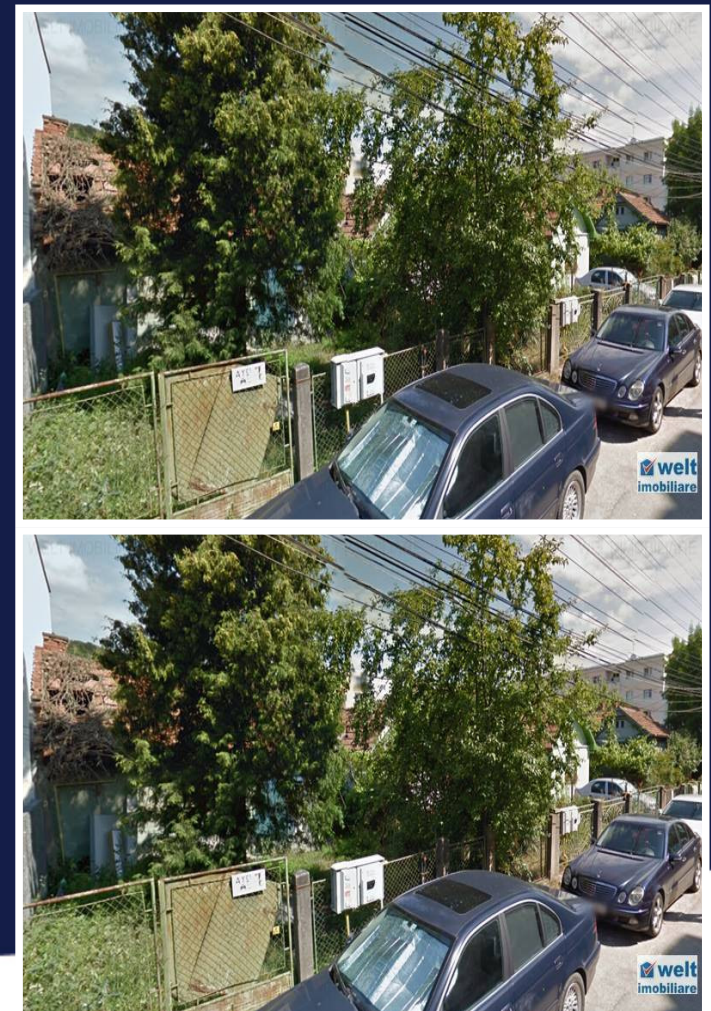

TEREN DE VANZARE CU 2 CASE DEMOLABILA,
810 MP TOTAL, CALCAN IN STANGA
ID: 1310T

DE VANZARE

PERSOANA DE CONTACT: MIHAI-SEBASTIAN POP
TEL.MOBIL: 0727.228818
EMAIL: office@weltimobiliare.ro