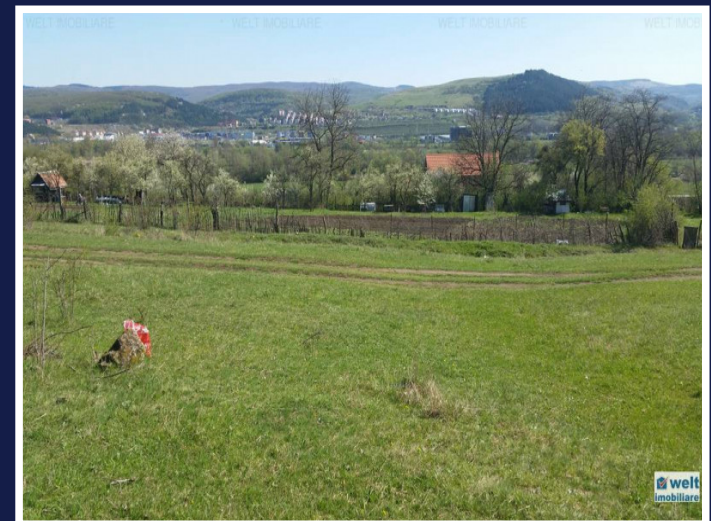

**VANZARE TEREN INTRAVILAN 1500 MP, IDEAL  
CONSTRUCTE CASA, ZONA FLORESTI  
ID: 1316T**

**DE VANZARE**

**PERSOANA DE CONTACT: COSMIN ROȘCA**  
**TEL.MOBIL: 0737.040018**  
**EMAIL: [office@weltimobiliare.ro](mailto:office@weltimobiliare.ro)**