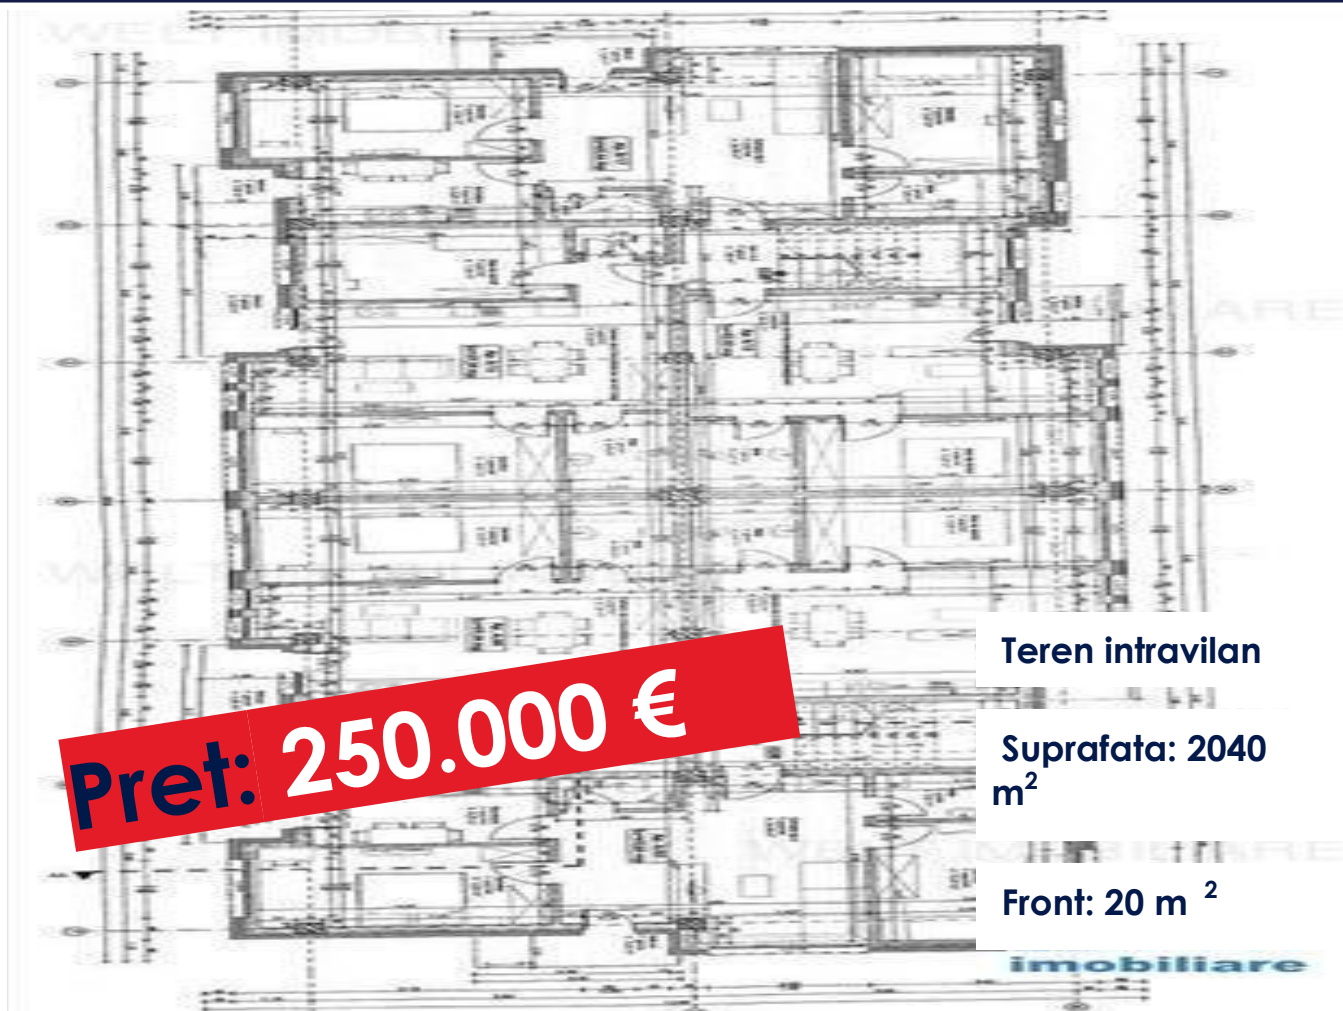

**VANZARE TEREN AUTORIZAT 2040 MP, 23
APARTAMENTE, 2 BLOCURI IN FLORESTI
ID: 1316P**

DE VANZARE

Pret: 250.000 €

Teren intravilan

**Suprafata: 2040
m²**

Front: 20 m²

PERSOANA DE CONTACT: ANDREI COSTESCU

TEL.MOBIL: 0737.040015