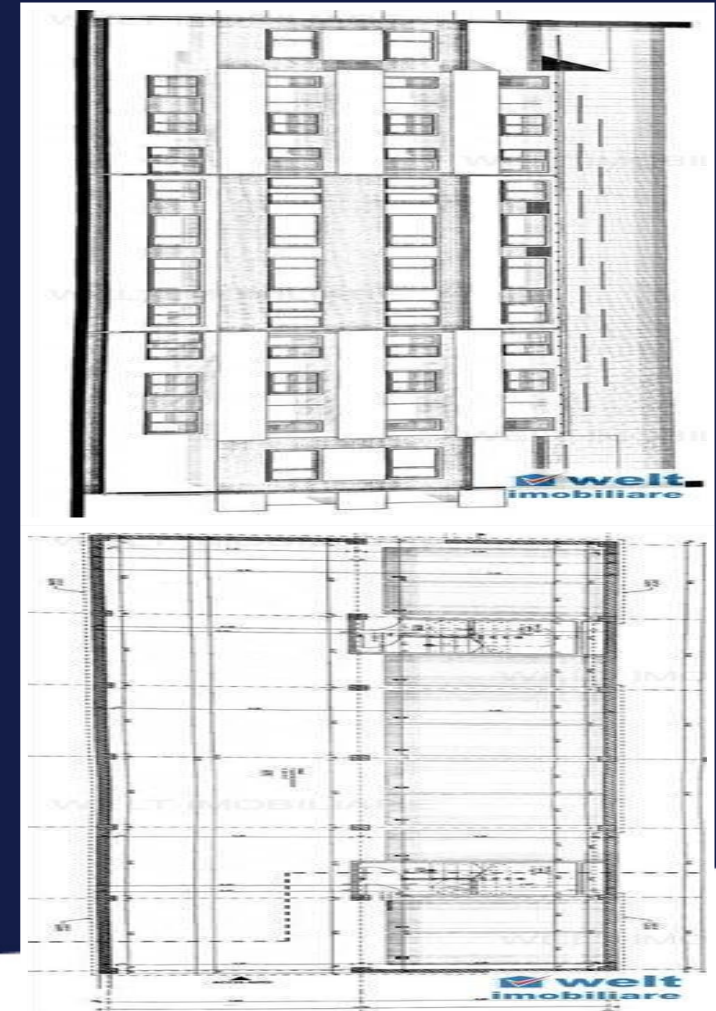

**VANZARE TEREN AUTORIZAT 2040 MP, 23
APARTAMENTE, 2 BLOCURI IN FLORESTI
ID: 1316P**

DE VANZARE

Pret: 250.000 €

Teren intravilan

**Suprafata: 2040
m²**

Front: 20 m²

PERSOANA DE CONTACT: ANDREI COSTESCU

TEL.MOBIL: 0737.040015