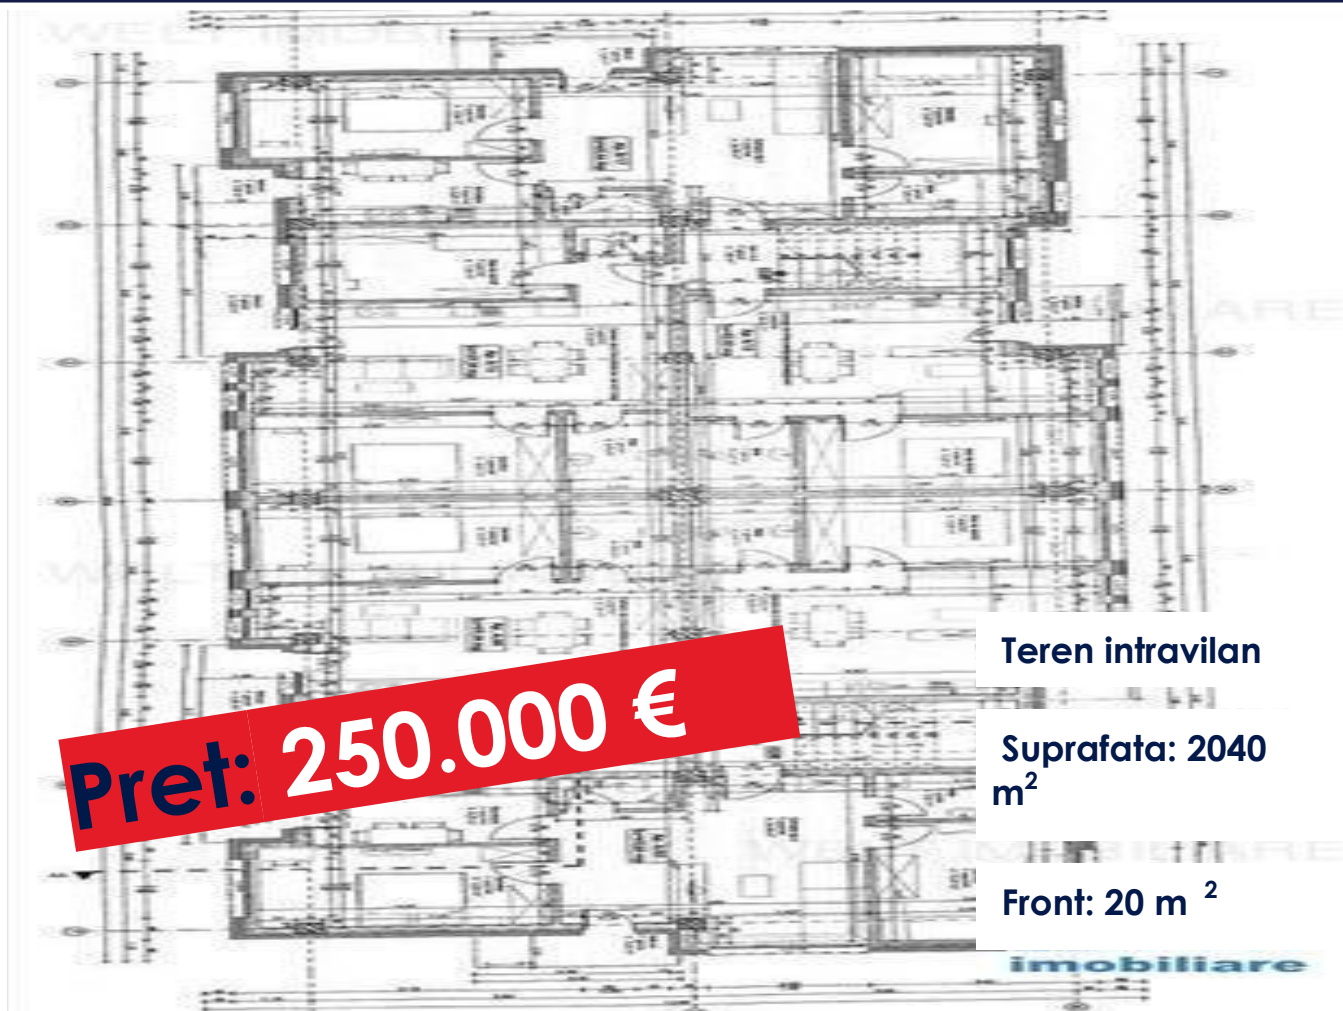

**VANZARE TEREN AUTORIZAT 2040 MP, 23  
APARTAMENTE, 2 BLOCURI IN FLORESTI  
ID: 1316P**

**DE VANZARE**

**Pret: 250.000 €**

**Teren intravilan**

**Suprafata: 2040  
m<sup>2</sup>**

**Front: 20 m<sup>2</sup>**