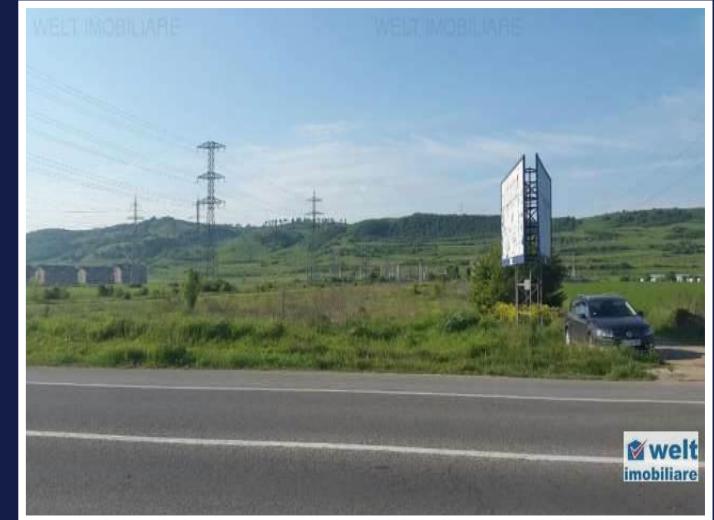

**VANZARE TEREN CU FRONT LA E60, TOATE
UTILITATILE, DOUA FRONTURI
ID: 1313S**

DE VANZARE

Teren extravilan

**Suprafata: 8450
m²**

Front: 22 m²

PERSOANA DE CONTACT: ERVIN CSIKI
TEL.MOBIL: 0799.994045
EMAIL: office@weltimobiliare.ro