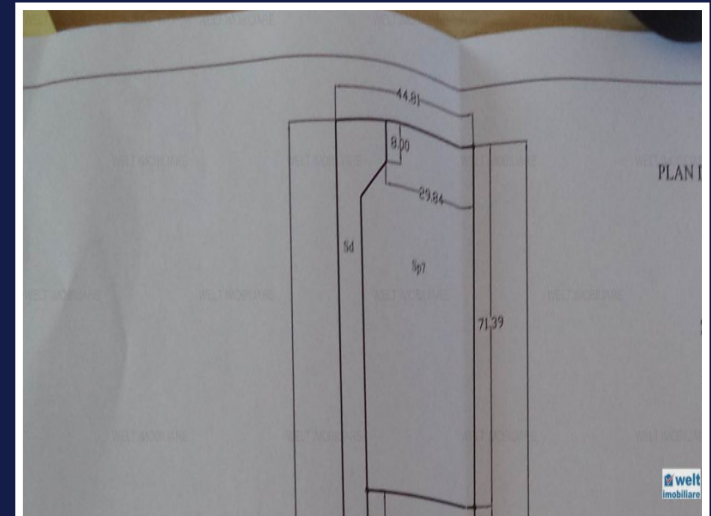

**VANZARE TEREN, COLONIA DE SUB DEAL,  
SUPRAFATA DE 2500 MP  
ID: 1312V**

**DE VANZARE**

**Pret: 28.000 €**

**Teren intravilan**

**Suprafata: 2500  
m<sup>2</sup>**

**Front: 71 m<sup>2</sup>**

**PERSOANA DE CONTACT: RAUL GAVRIL**