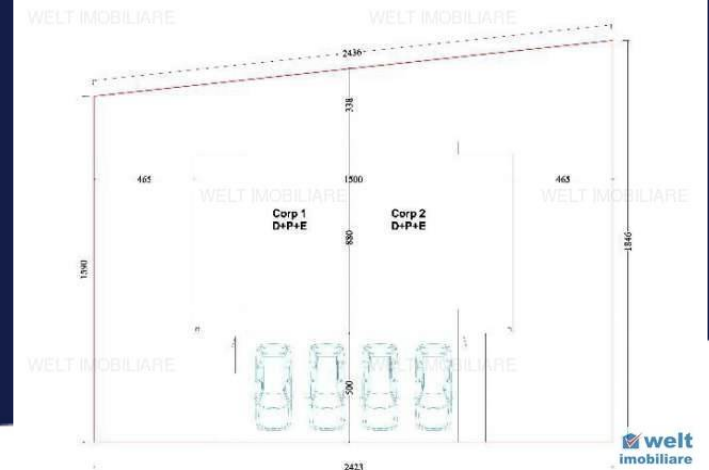

**VANZARE TEREN 419 MP, ZONA EXCLUSIV DE
CASE
ID: 13127**

DE VANZARE

Teren intravilan

Suprafata: 419 m²

Front: 24 m²

imobiliare

PERSOANA DE CONTACT: COSMIN ROȘCA

TEL.MOBIL: 0737.040018