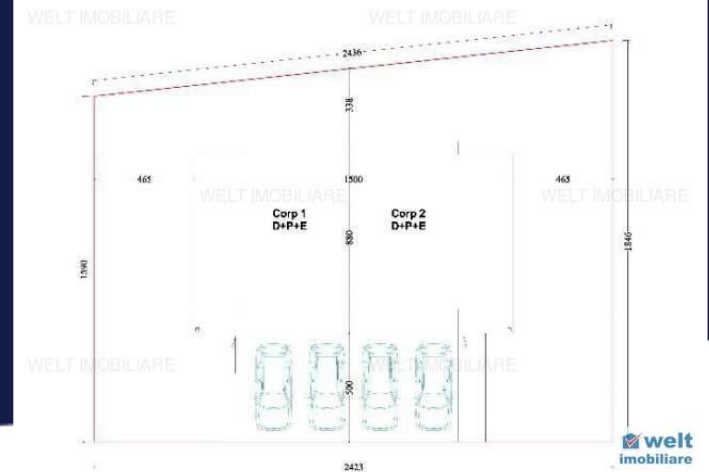

**VANZARE TEREN 419 MP, ZONA EXCLUSIV DE  
CASE  
ID: 13127**

**DE VANZARE**

**Teren intravilan**

**Suprafata: 419 m<sup>2</sup>**

**Front: 24 m<sup>2</sup>**

**imobiliare**

**PERSOANA DE CONTACT: COSMIN ROȘCA**