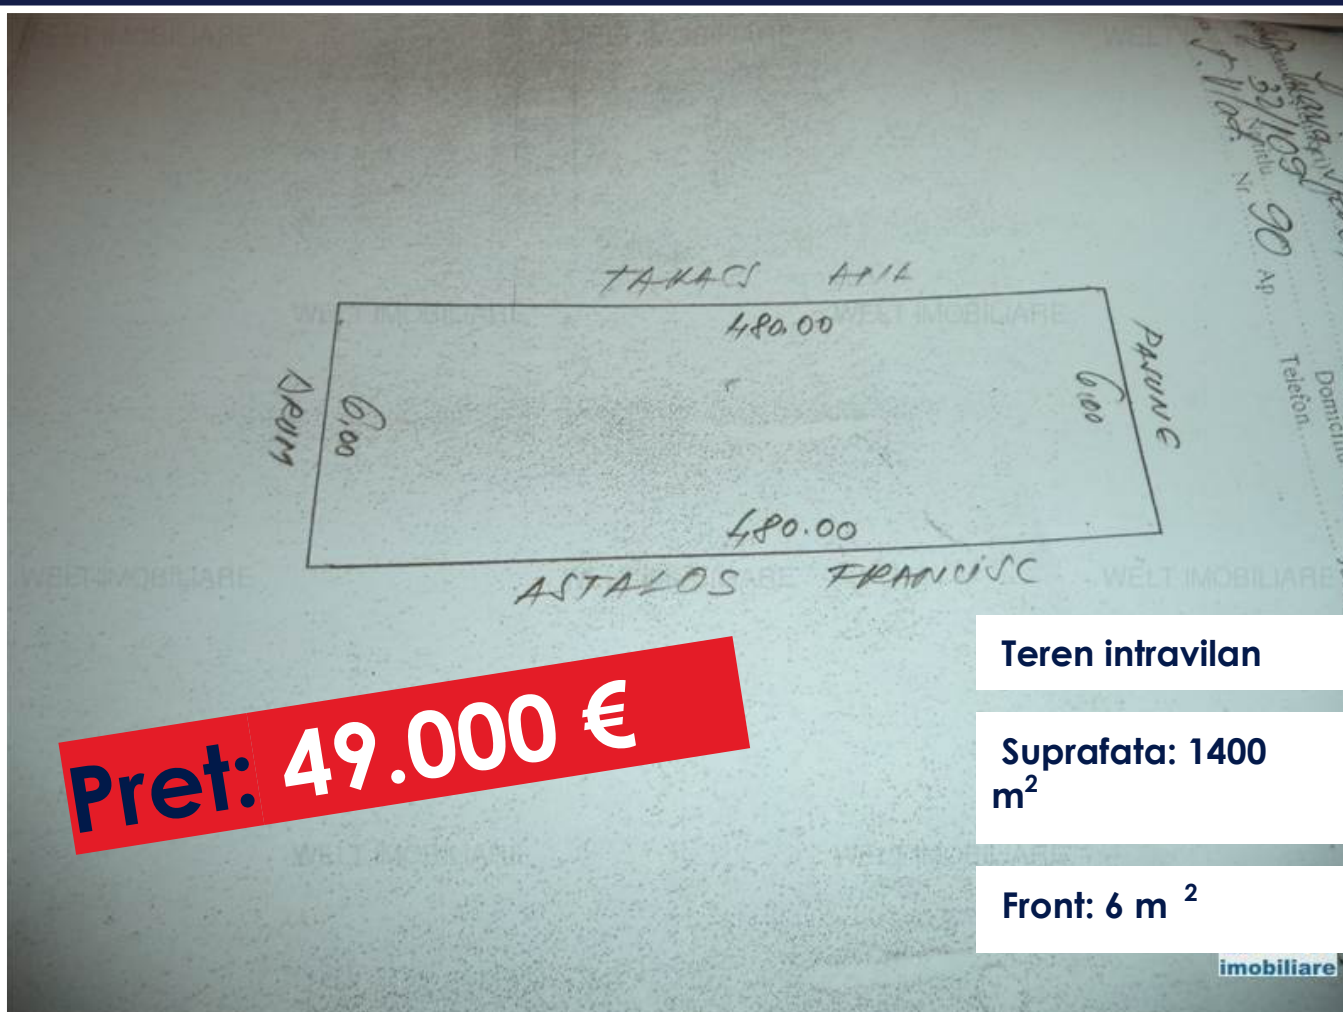

VANZARE TEREN CU FRONT LA E60
ID: 13110

DE VANZARE

Teren intravilan

Suprafata: 1400
m²

Front: 6 m²

PERSOANA DE CONTACT: COSMIN ROȘCA

TEL.MOBIL: 0737.040018

EMAIL: office@weltimobiliare.ro