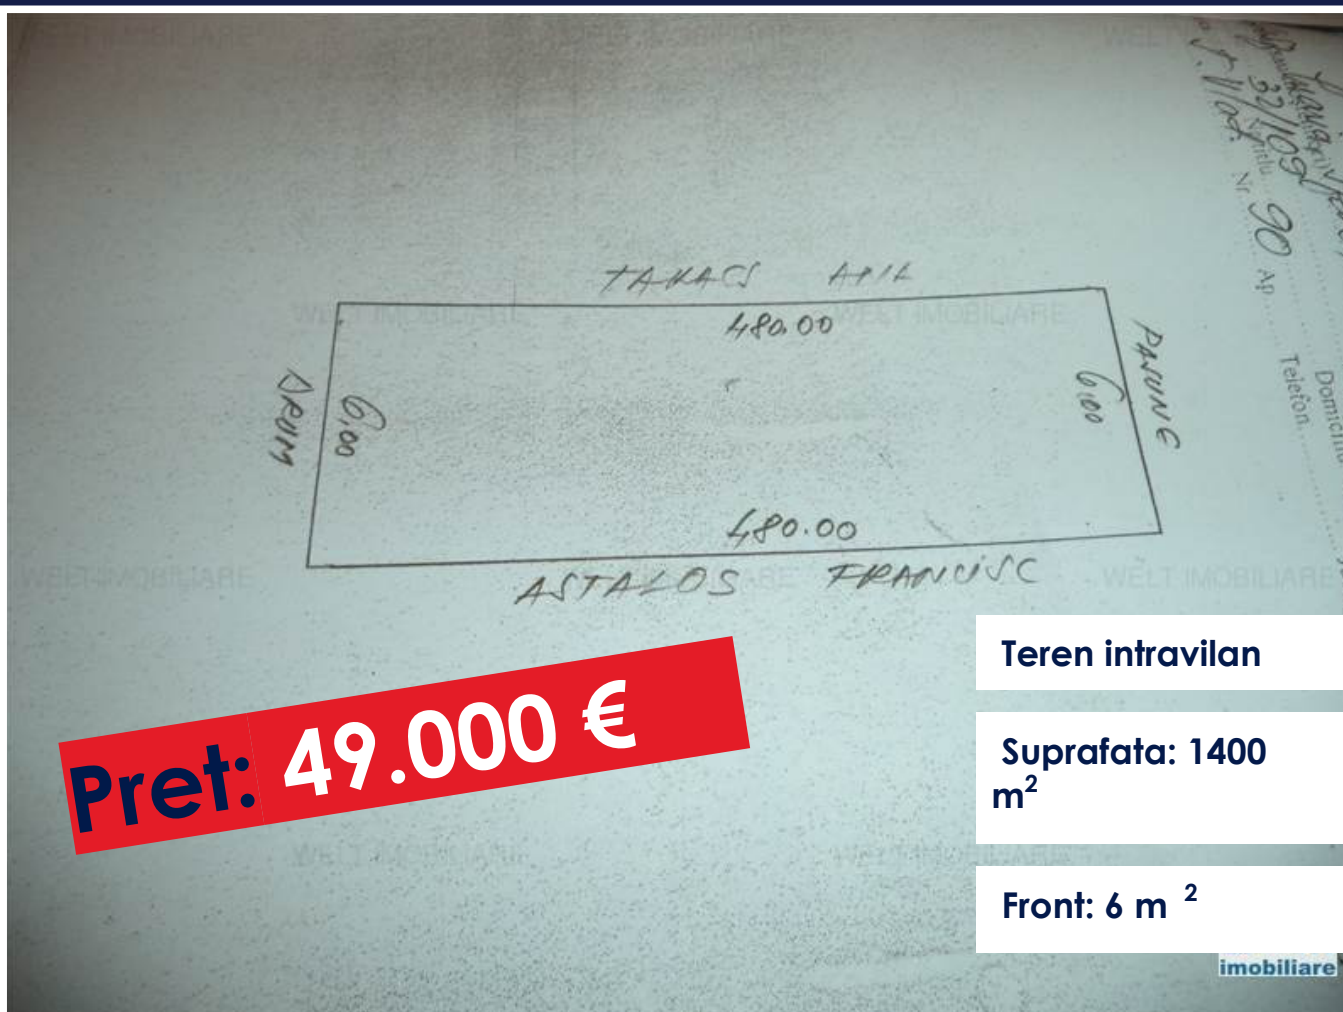

VANZARE TEREN CU FRONT LA E60
ID: 13110

DE VANZARE

Teren intravilan

Suprafata: 1400
m²

Front: 6 m²

PERSOANA DE CONTACT: COSMIN ROȚCA

TEL.MOBIL: 0737.040018

EMAIL: office@weltimobiliare.ro