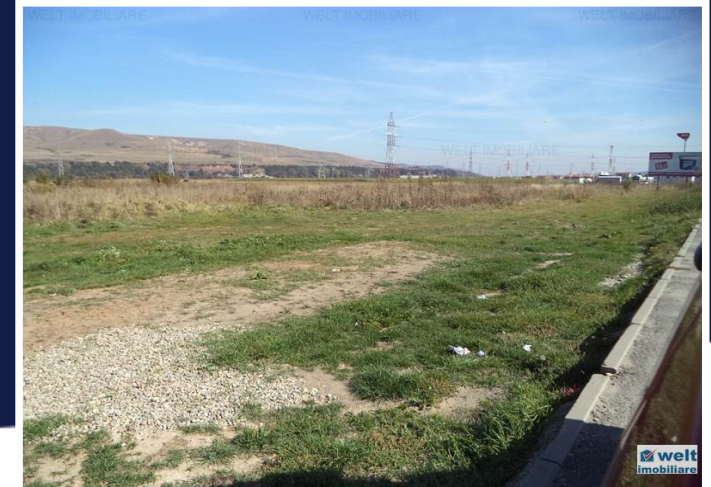

**TEREN DE VANZARE IN FLORESTI CU
DESCHIDERE LA E60
ID: 130ME**

DE VANZARE

Pret: 370.000 €

Teren intravilan

**Suprafata: 3700
m²**

Front: 89 m²

PERSOANA DE CONTACT: COSMIN ROȘCA

TEL.MOBIL: 0737.040018