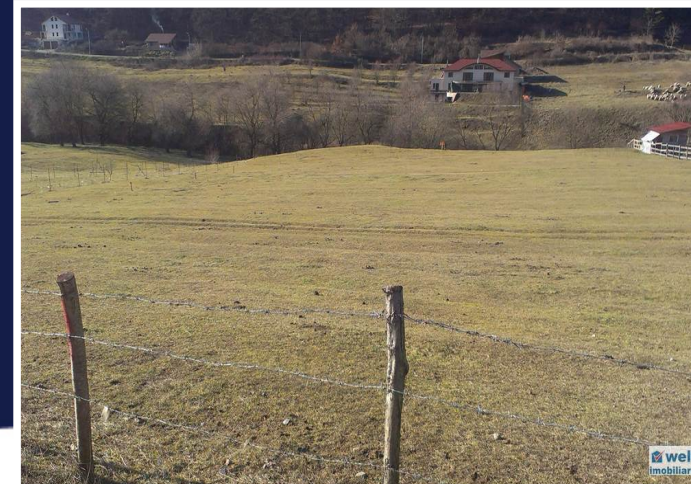

TEREN DE VANZARE IN FLORESTI
ID: 130GP

DE VANZARE

Teren intravilan

Suprafata: 650 m²

Front: 36 m²

PERSOANA DE CONTACT: COSMIN ROȘCA

TEL.MOBIL: 0737.040018

EMAIL: office@weltimobiliare.ro