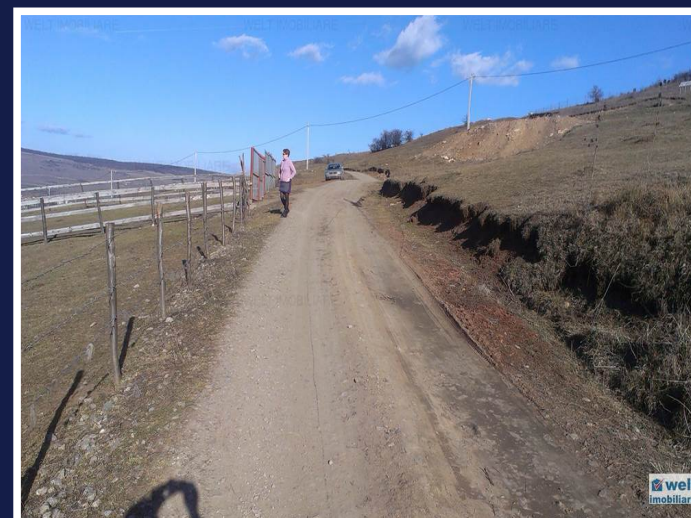

TEREN DE VANZARE IN FLORESTI
ID: 130GP

DE VANZARE

Teren intravilan

Suprafata: 650 m²

Front: 36 m²

PERSOANA DE CONTACT: COSMIN ROȘCA

TEL.MOBIL: 0737.040018

EMAIL: office@weltimobiliare.ro