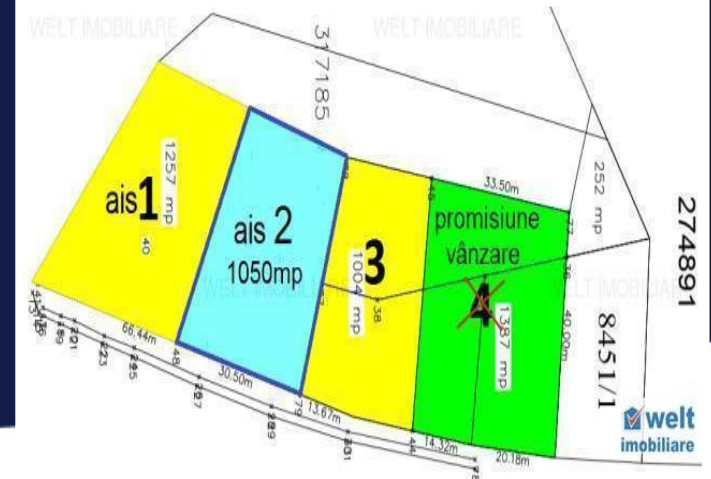

**VANZARE TEREN 1050 MP, FRONT 30,5M,  
FAGET, CLUJ-NAPOCA  
ID: 130LL**

**DE VANZARE**

**Pret: 115.500 €**

**Teren intravilan**

**Suprafata: 1050  
m<sup>2</sup>**

**Front: 31 m<sup>2</sup>**

**PERSOANA DE CONTACT: BOGDAN PETRU**