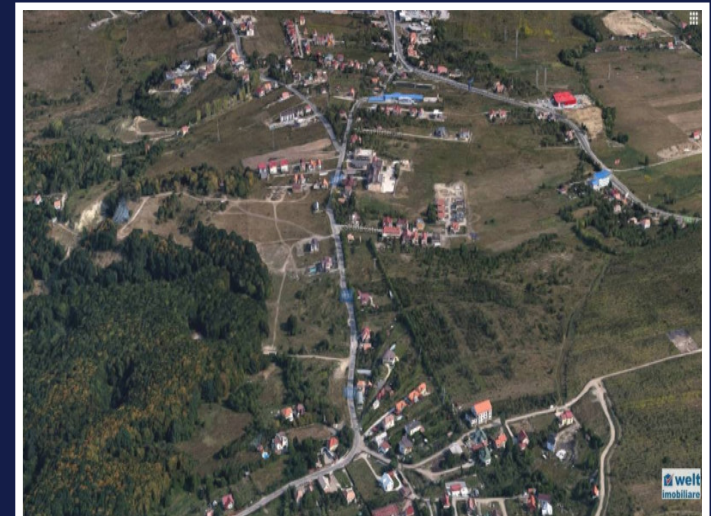

**VANZARE TEREN 1050 MP, FRONT 30,5M,
FAGET, CLUJ-NAPOCA
ID: 130LL**

DE VANZARE

Pret: 115.500 €

Teren intravilan

**Suprafata: 1050
m²**

Front: 31 m²

PERSOANA DE CONTACT: BOGDAN PETRU

TEL.MOBIL: 0722.577386