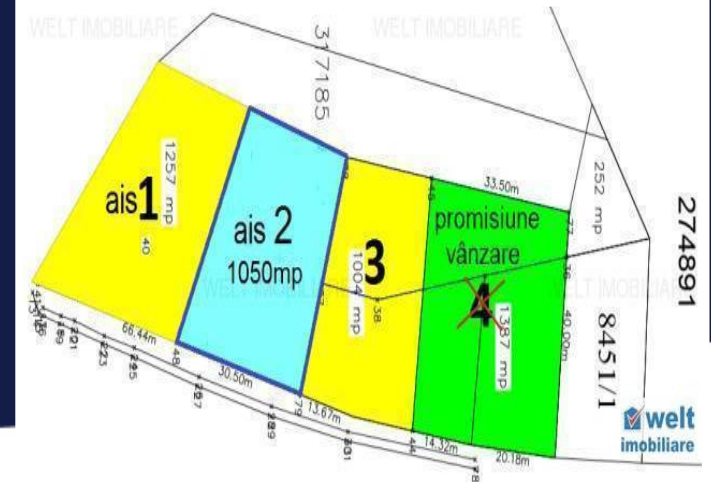

**VANZARE TEREN 1050 MP, FRONT 30,5M,
FAGET, CLUJ-NAPOCA
ID: 130LL**

DE VANZARE

Pret: 115.500 €

Teren intravilan

**Suprafata: 1050
m²**

Front: 31 m²

PERSOANA DE CONTACT: BOGDAN PETRU

TEL.MOBIL: 0722.577386