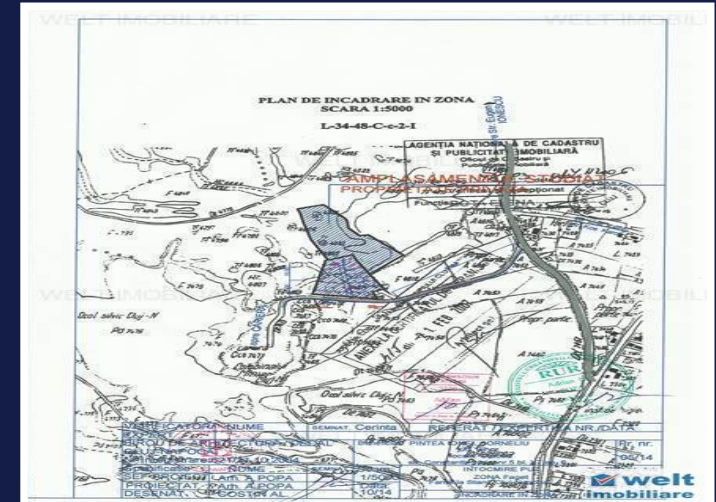

**TEREN DE VANZARE PE STRADA CARIEREI
14286 MP, 22 DE PARCELE, PANORAMA
SUPERBA**

DE VANZARE

PERSOANA DE CONTACT: MIHAI-SEBASTIAN POP
TEL.MOBIL: 0727.228818
EMAIL: office@weltimobiliare.ro