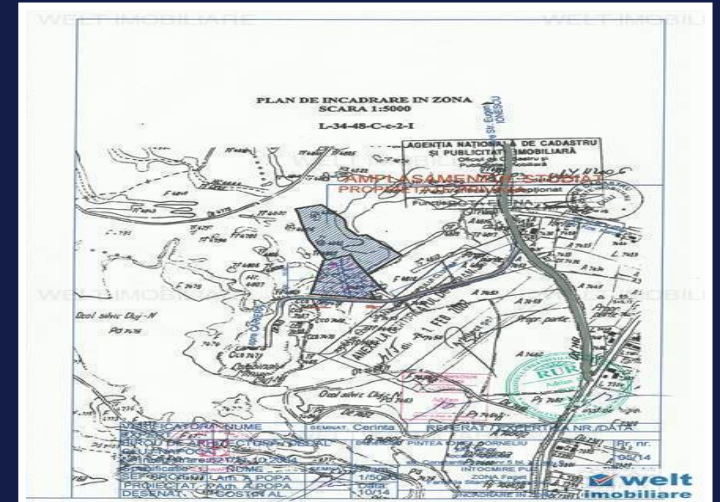

**TEREN DE VANZARE PE STRADA CARIEREI
14286 MP, 22 DE PARCELE, PANORAMA
SUPERBA**

DE VANZARE

PERSOANA DE CONTACT: MIHAI-SEBASTIAN POP
TEL.MOBIL: 0727.228818
EMAIL: office@weltimobiliare.ro