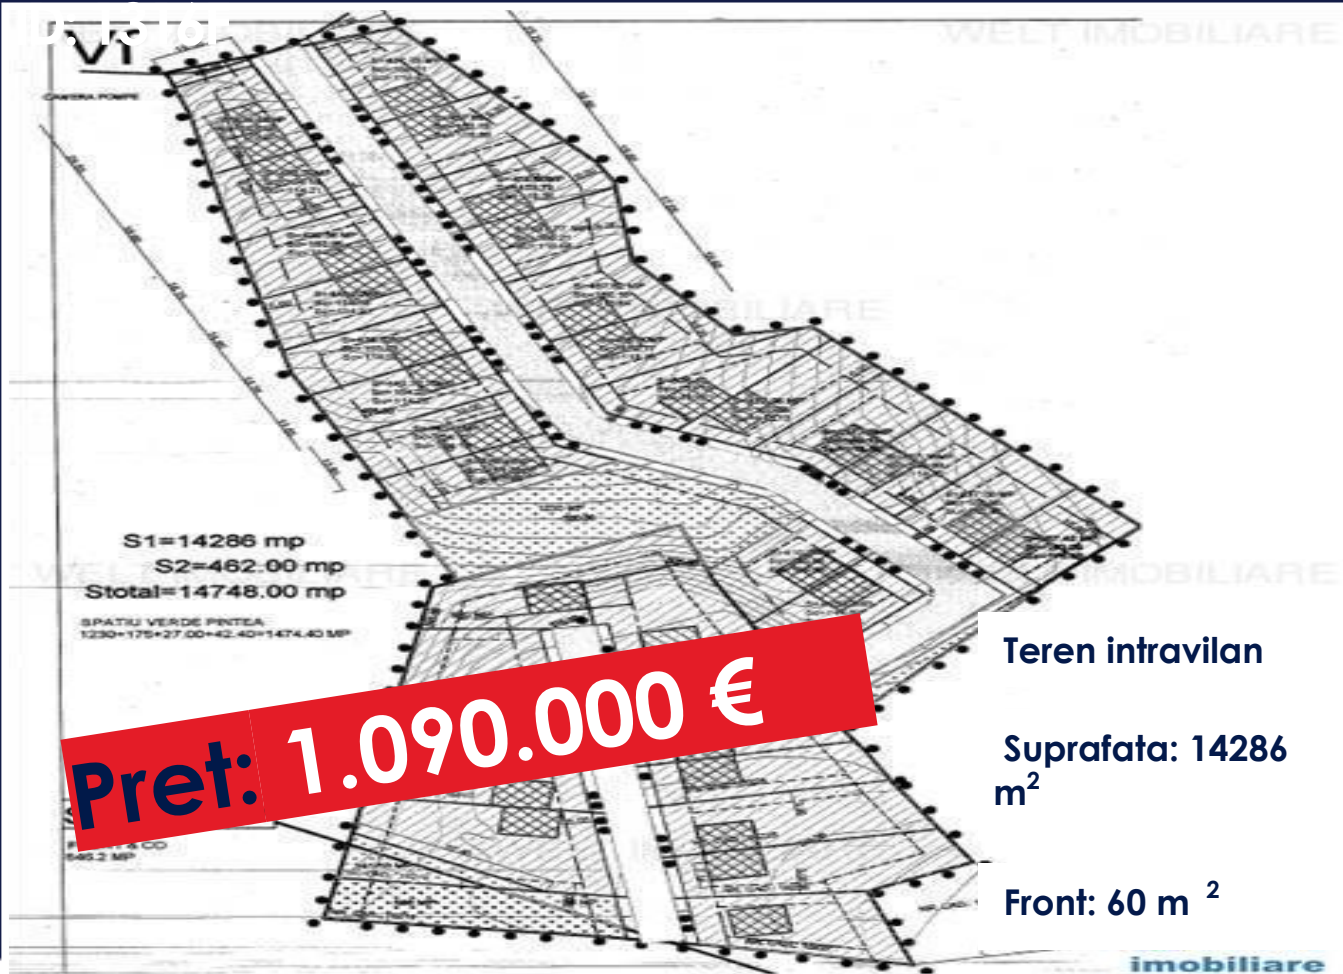

**TEREN DE VANZARE PE STRADA CARIEREI
14286 MP, 22 DE PARCELE, PANORAMA
SUPERBA**

DE VANZARE

PERSOANA DE CONTACT: MIHAI-SEBASTIAN POP
TEL.MOBIL: 0727.228818
EMAIL: office@weltimobiliare.ro