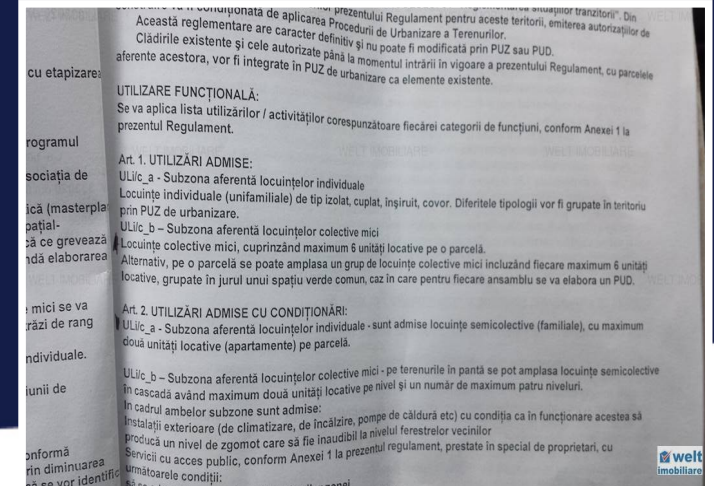

TEREN DE VANZARE, 510 MP, EUROPA
ID: 13139

DE VANZARE

Pret: 78.000 €

Teren intravilan

Suprafata: 510 m²

Front: 15 m²

PERSOANA DE CONTACT: BOGDAN PETRU
TEL.MOBIL: 0722.577386
EMAIL: office@weltimobiliare.ro