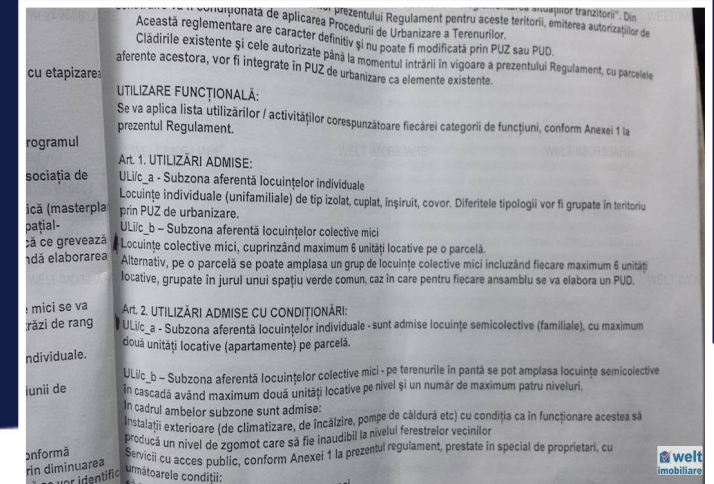

TEREN DE VANZARE, 510 MP, EUROPA
ID: 13139

DE VANZARE

Pret: 78.000 €

Teren intravilan

Suprafata: 510 m²

Front: 15 m²

PERSOANA DE CONTACT: BOGDAN PETRU
TEL.MOBIL: 0722.577386
EMAIL: office@weltimobiliare.ro