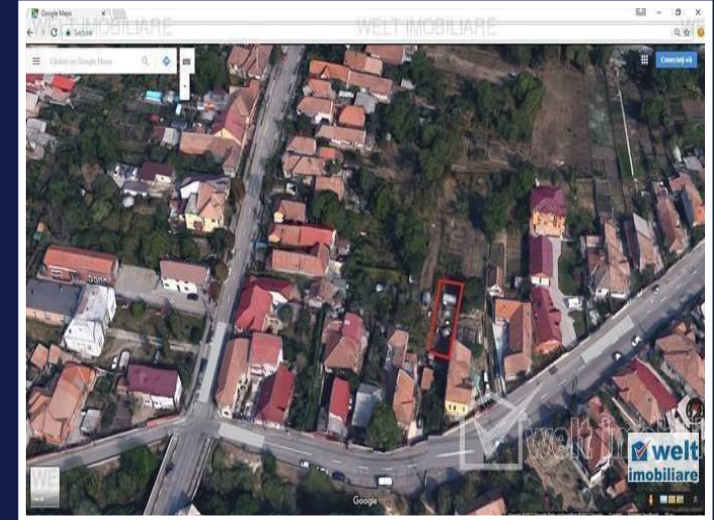

**TEREN DE VANZARE, 850 MP, LIP  
ID: 1317E**

**DE VANZARE**

**Pret: 120.000 €**

**Teren intravilan**

**Suprafata: 850 m<sup>2</sup>**

**Front: 16 m<sup>2</sup>**

**PERSOANA DE CONTACT: BOGDAN PETRU**  
**TEL.MOBIL: 0722.577386**  
**EMAIL: [office@weltimobiliare.ro](mailto:office@weltimobiliare.ro)**