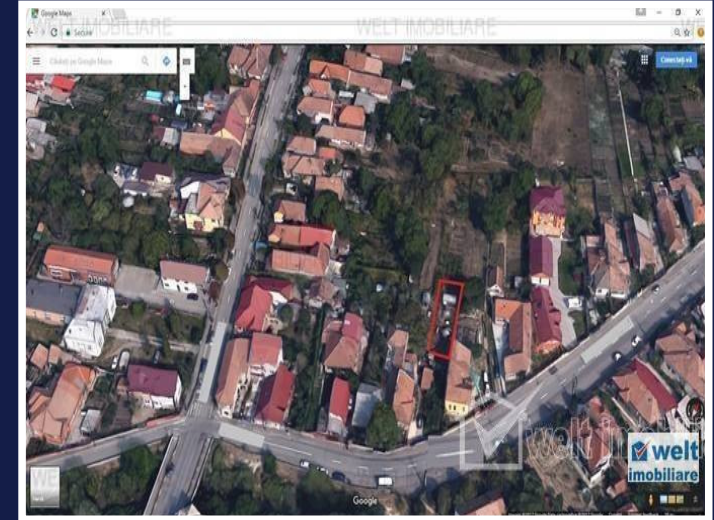

TEREN DE VANZARE, 850 MP, LIP
ID: 1317E

DE VANZARE

Pret: 120.000 €

Teren intravilan

Suprafata: 850 m²

Front: 16 m²

PERSOANA DE CONTACT: BOGDAN PETRU
TEL.MOBIL: 0722.577386
EMAIL: office@weltimobiliare.ro