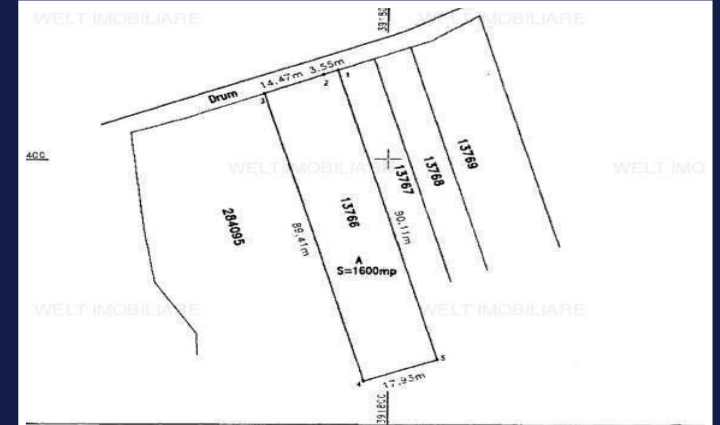

VANZARE TEREN INTRAVILAN 1600 MP, COLONIA BREAZA, INCADRARE ULIU, CLUJ-NAPOCA

DE VANZARE

ID: 13175

Pret: 96.000 €

Teren intravilan

Suprafata: 1600
m²

Front: 18 m²

A. Date referitoare la teren			
Nr. parcela	Categoria de folosinta	Suprafata (mp)	Meniuni
A	Arabil	1600	Teren intravilan in Cluj-Napoca, nelmprejmuit
Total		1600	