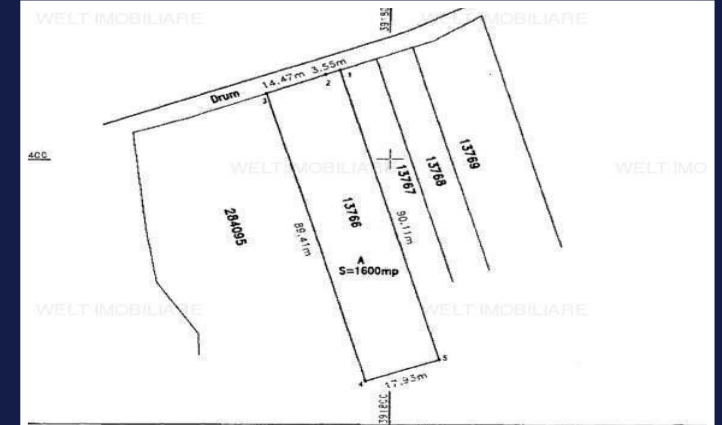

# DE VANZARE

ID: 13175

**Pret: 96.000 €**

Teren intravilan

Suprafata: 1600  
m<sup>2</sup>

Front: 18 m<sup>2</sup>

A. Date referitoare la teren			
Nr. parcela	Categoria de folosinta	Suprafata (mp)	Meniuni
A	Arabil	1600	Teren intravilan in Cluj-Napoca, nelmprejmuit
Total		1600	