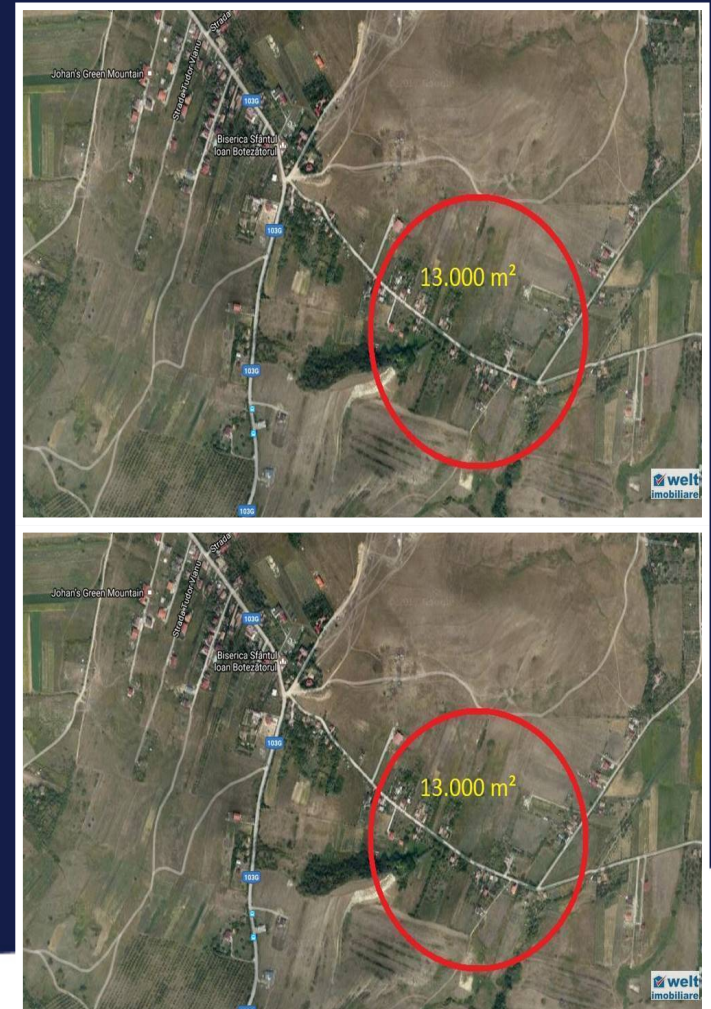

**VANZARE 1,3 HA, BORHANCI,
CLUJ-NAPOCA
ID: 13180**

DE VANZARE

PERSOANA DE CONTACT: BOGDAN PETRU
TEL.MOBIL: 0722.577386
EMAIL: office@weltimobiliare.ro