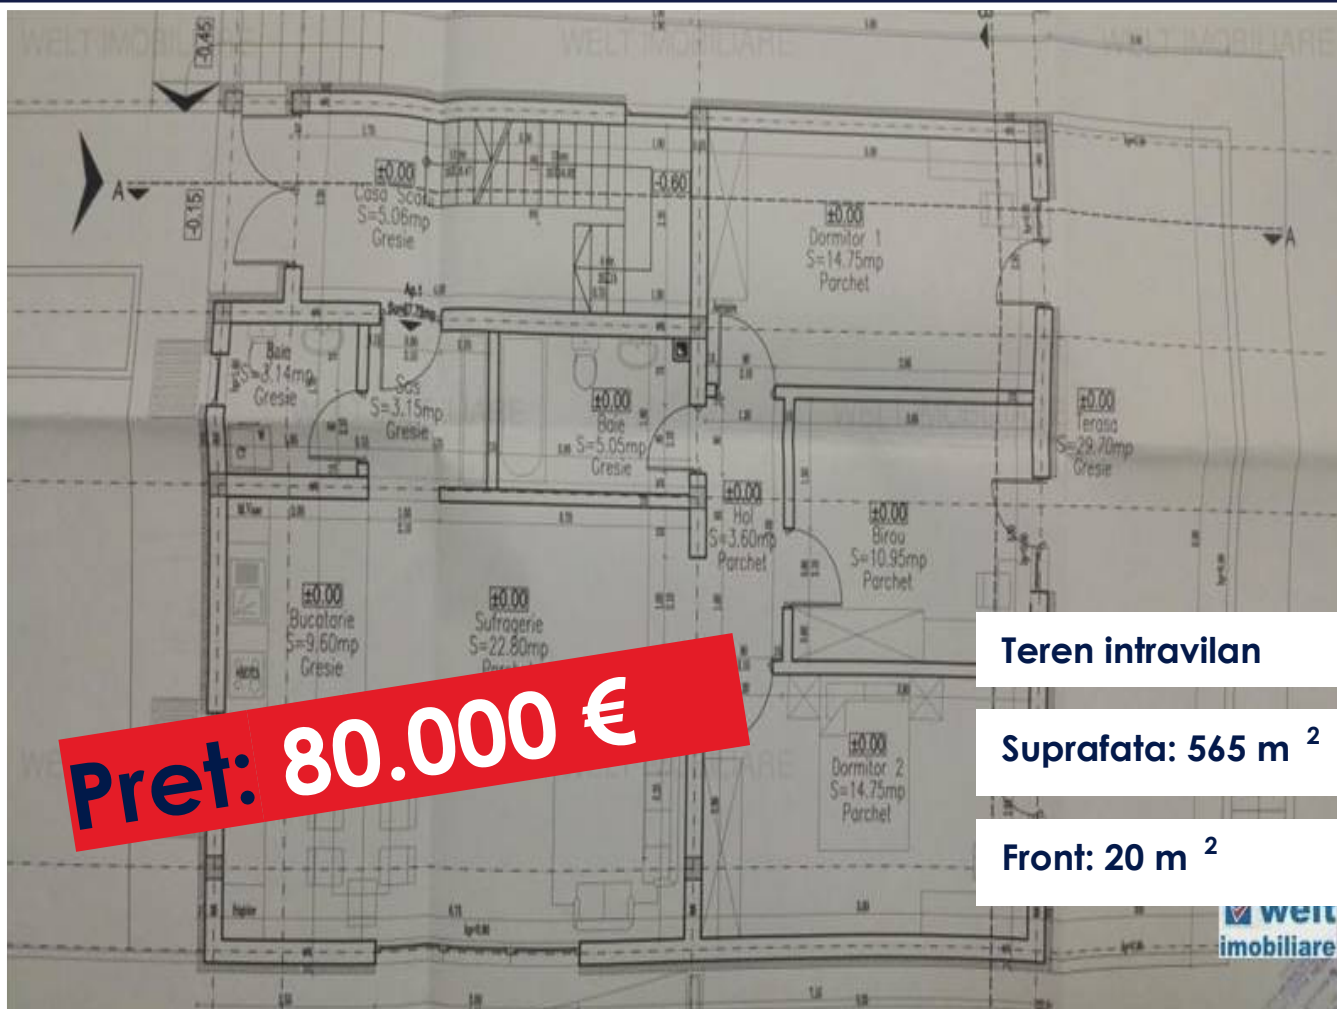

**VANZARE TEREN 565 MP CU AC BLOC
S+P+E+M, BORHANCI, CLUJ-NAPOCA
ID: 1317U**

DE VANZARE

Pret: 80.000 €

Teren intravilan

Suprafata: 565 m²

Front: 20 m²

PERSOANA DE CONTACT: BOGDAN PETRU

TEL.MOBIL: 0722.577386