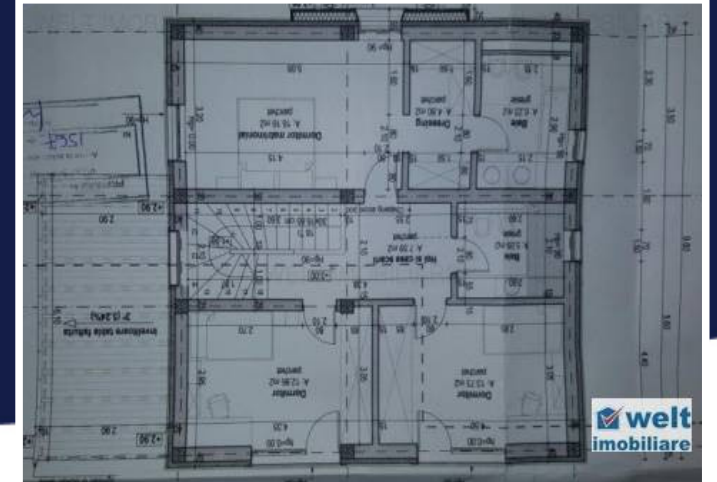

**VANZARE TEREN CU AUTORIZATIE DE
CONSTRUCITE PENTRU CASA INDIVIDUALA,
445 MP**

DE VANZARE

ID: T3170

Teren intravilan

Suprafata: 445 m²

Front: 20 m²

PERSOANA DE CONTACT: MIHAI-SEBASTIAN POP

TEL.MOBIL: 0727.228818