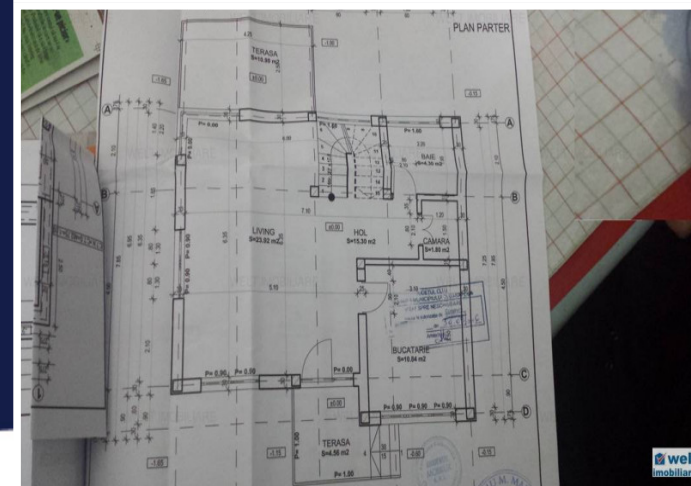

**VANZARE TEREN, AUTORIZATIE DE
CONSTRUIRE
ID: 1316J**

DE VANZARE

Teren intravilan

Suprafata: 630 m²

Front: 20 m²

PERSOANA DE CONTACT: BOGDAN PETRU
TEL.MOBIL: 0722.577386
EMAIL: office@weltimobiliare.ro