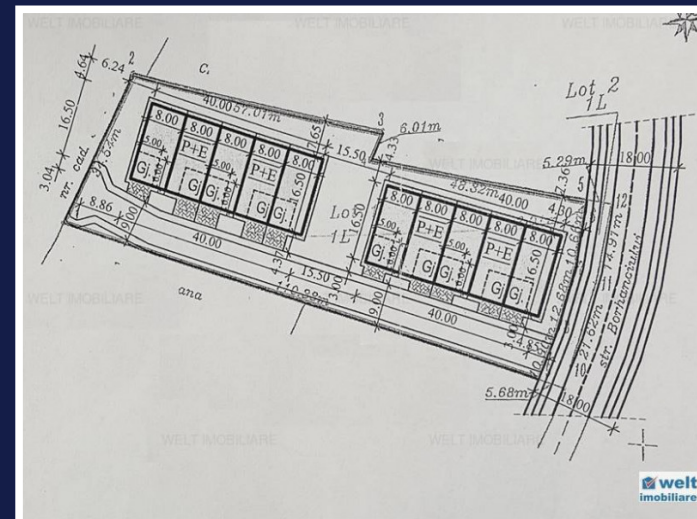

TEREN DE VANZARE CU AUTORIZATIE PENTRU  
10 CASE INSIRUITE, BORHANCI  
ID: 1316H

DE VANZARE

**Pret: 340.000 €**

Teren intravilan

Suprafata: 3815  
m<sup>2</sup>

Front: 40 m<sup>2</sup>

imobiliare

welt  
imobiliare