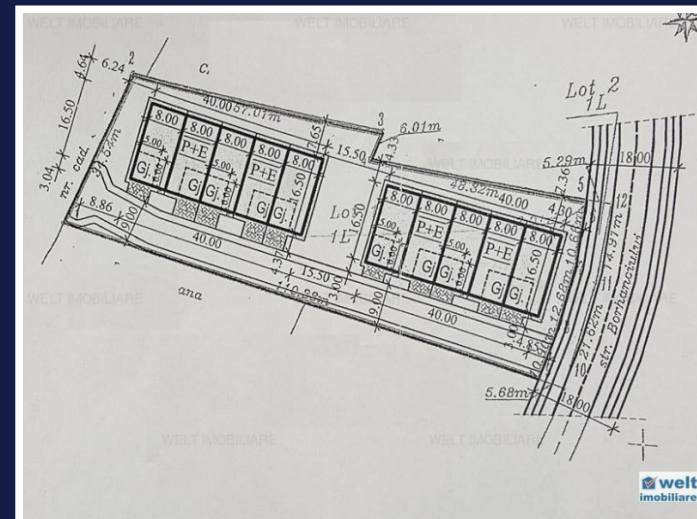

TEREN DE VANZARE CU AUTORIZATIE PENTRU
10 CASE INSIRUITE, BORHANCI
ID: 1316H

DE VANZARE

Pret: 340.000 €

Teren intravilan

Suprafata: 3815
m²

Front: 40 m²

imobiliare

welt
imobiliare