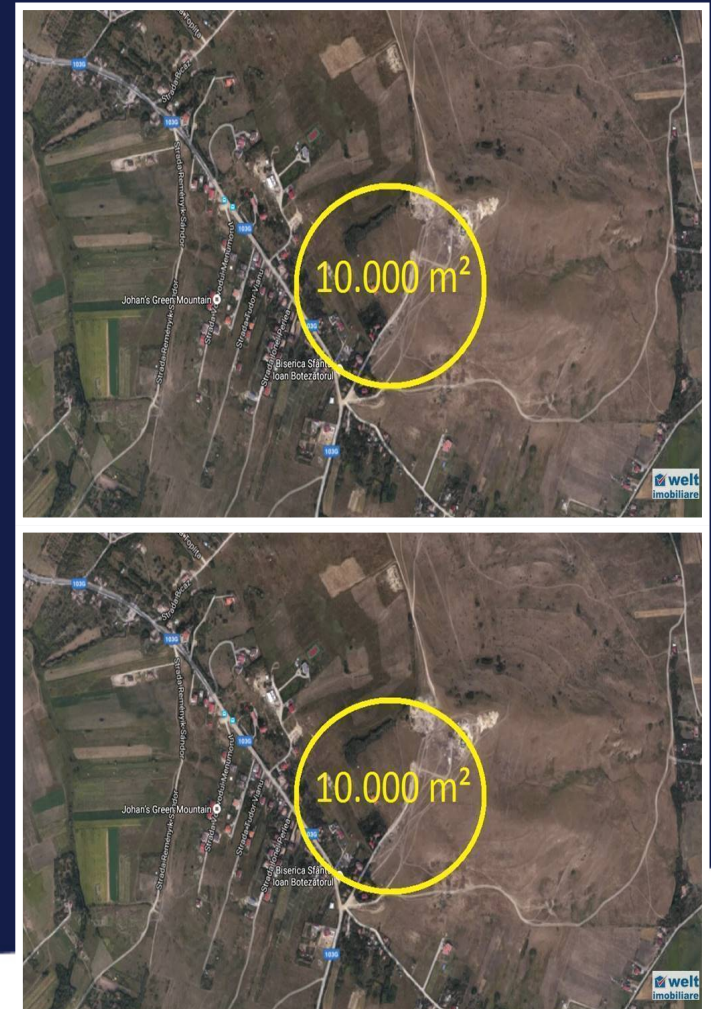

**VANZARE TEREN 10.000 MP, NECESITA
URBANIZRE, BORHanci, CLUJ-NAPOCA
ID: 1315S**

DE VANZARE

PERSOANA DE CONTACT: BOGDAN PETRU
TEL.MOBIL: 0722.577386
EMAIL: office@weltimobiliare.ro