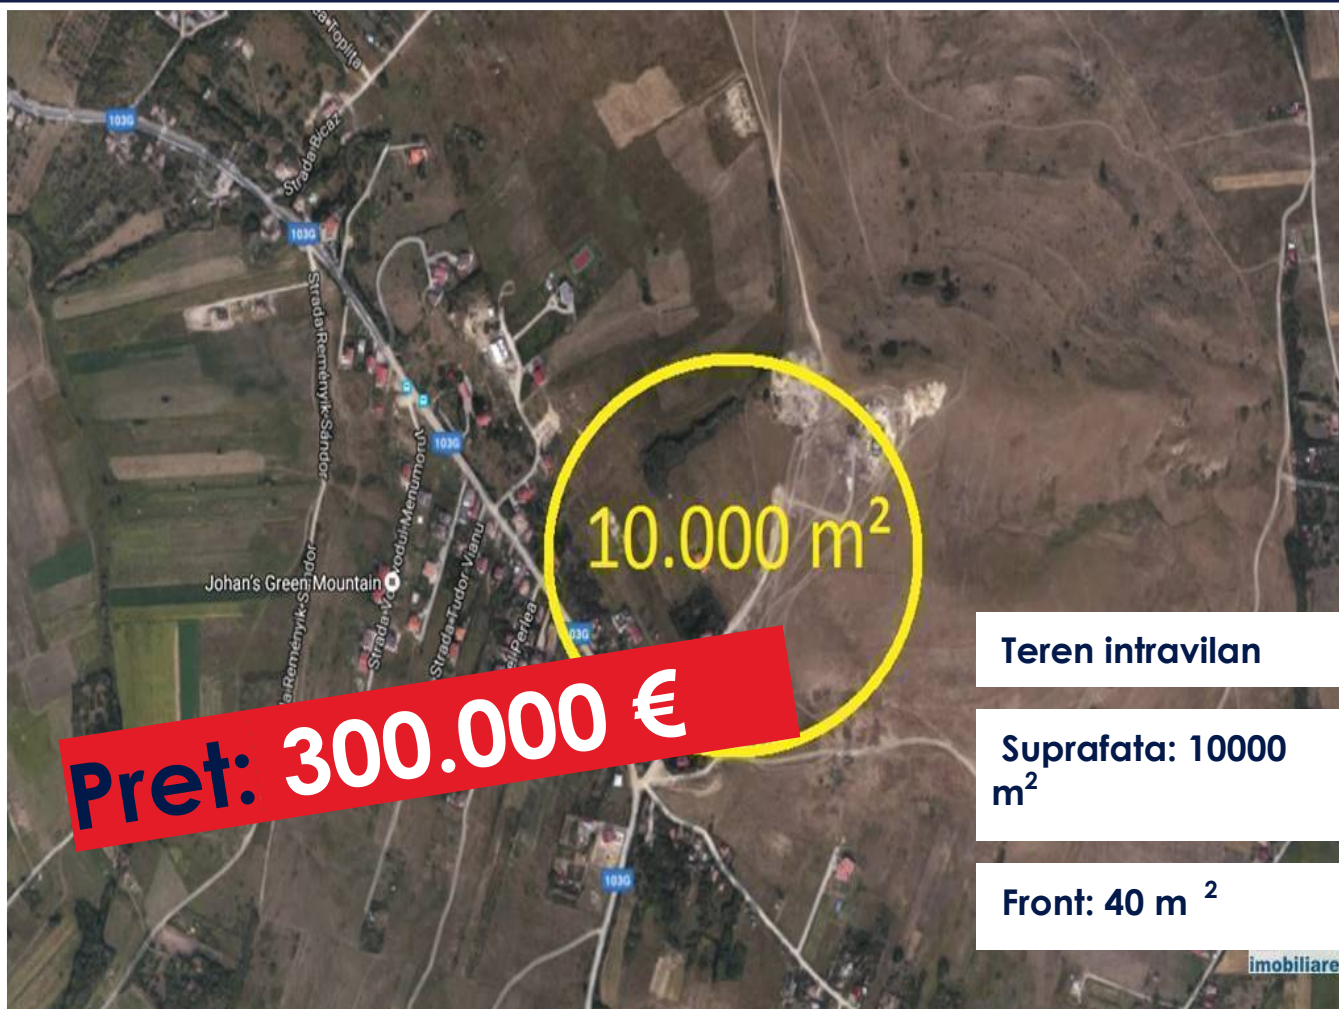

**VANZARE TEREN 10.000 MP, NECESITA
URBANIZRE, BORHanci, CLUJ-NAPOCA
ID: 1315S**

DE VANZARE

PERSOANA DE CONTACT: BOGDAN PETRU
TEL.MOBIL: 0722.577386
EMAIL: office@weltimobiliare.ro