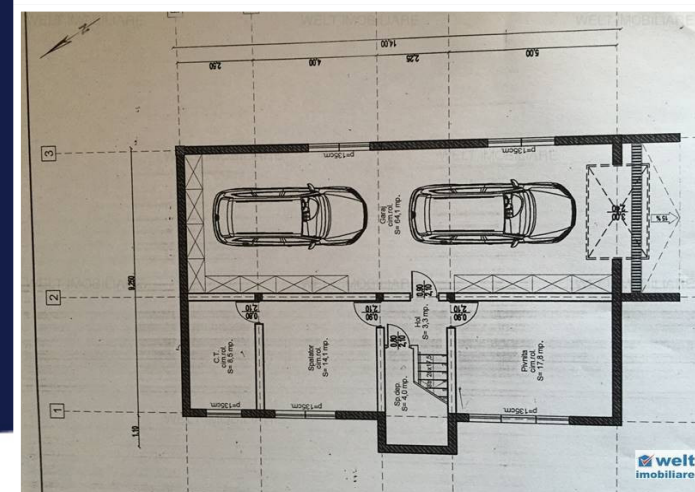

TEREN DE VANZARE IN CAMPENESTI, CLUJ
ID: 1318B

DE VANZARE

Pret: 29.000 €

Teren intravilan

Suprafata: 863 m²

Front: 15 m²

PERSOANA DE CONTACT: BOGDAN PETRU

TEL.MOBIL: 0722.577386