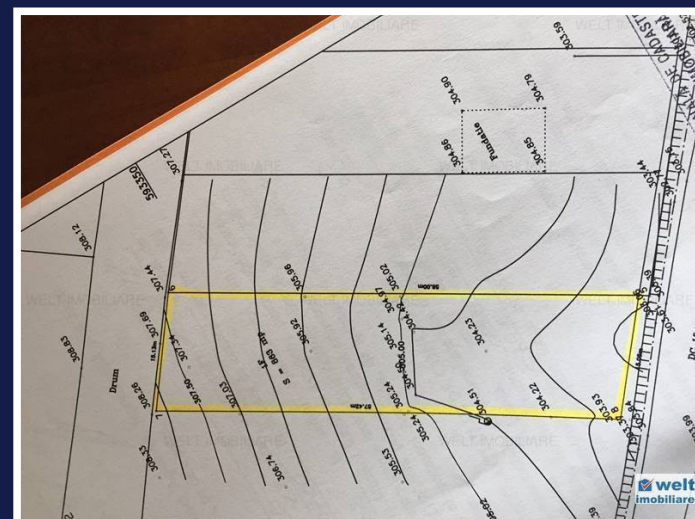

TEREN DE VANZARE IN CAMPENESTI, CLUJ
ID: 1318B

DE VANZARE

Pret: 28.000 €

Teren intravilan

Suprafata: 863 m²

Front: 15 m²

PERSOANA DE CONTACT: BOGDAN PETRU

TEL.MOBIL: 0722.577386