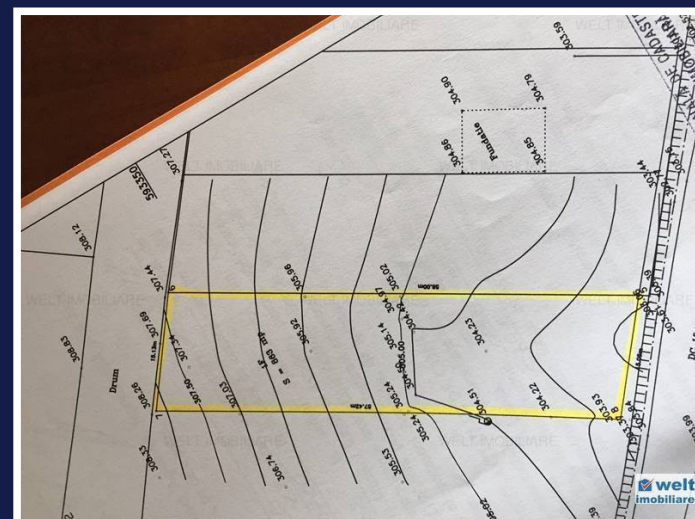

TEREN DE VANZARE IN CAMPENESTI, CLUJ
ID: 1318B

DE VANZARE

Pret: 29.000 €

Teren intravilan

Suprafata: 863 m²

Front: 15 m²

PERSOANA DE CONTACT: BOGDAN PETRU

TEL.MOBIL: 0722.577386