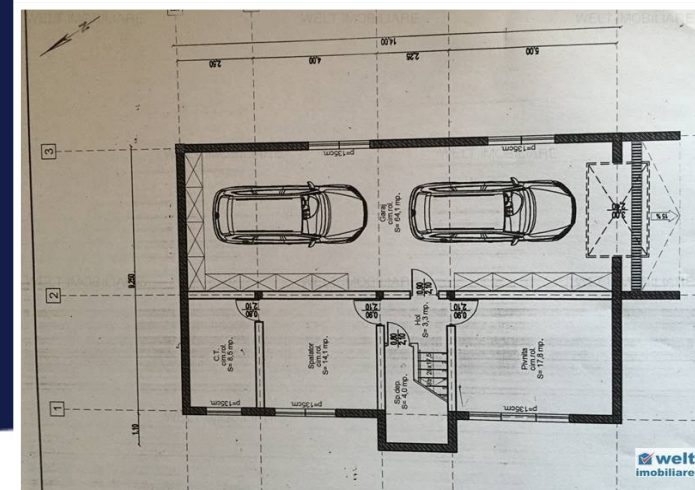

TEREN DE VANZARE IN CAMPENESTI, CLUJ
ID: 1318B

DE VANZARE

Pret: 28.000 €

Teren intravilan

Suprafata: 863 m²

Front: 15 m²

PERSOANA DE CONTACT: BOGDAN PETRU

TEL.MOBIL: 0722.577386