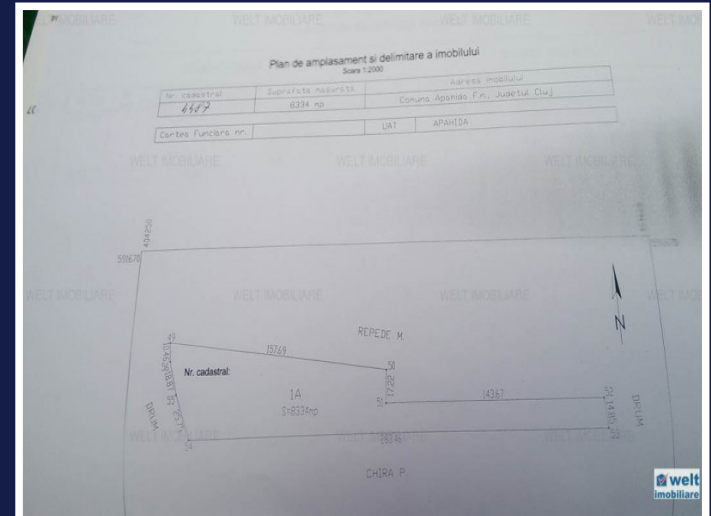

**VANZARE TEREN INDUSTRIAL 8334 MP,  
APAHIDA, CLUJ  
ID: 1314U**

**DE VANZARE**

**Pret: 416.700 €**

**Teren intravilan**

**Suprafata: 8334  
m<sup>2</sup>**

**Front: 40 m<sup>2</sup>**

**PERSOANA DE CONTACT: CĂTĂLIN BONTE**