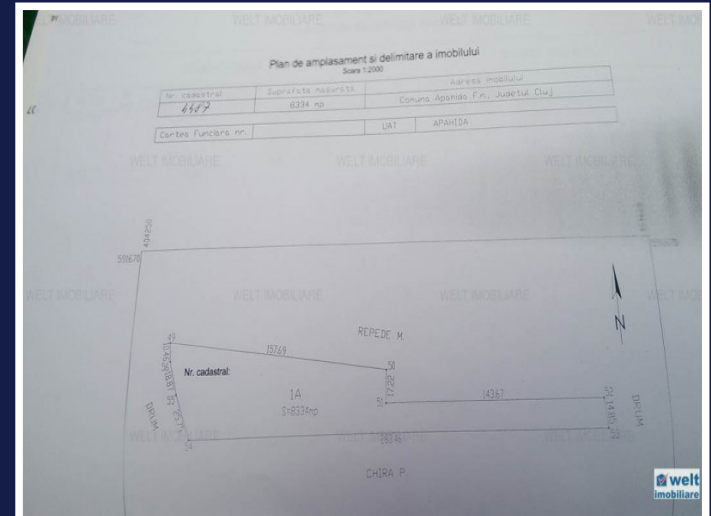

**VANZARE TEREN INDUSTRIAL 8334 MP,
APAHIDA, CLUJ
ID: 1314U**

DE VANZARE

Pret: 416.700 €

Teren intravilan

**Suprafata: 8334
m²**

Front: 40 m²

PERSOANA DE CONTACT: CĂTĂLIN BONTE

TEL.MOBIL: 0799.994041