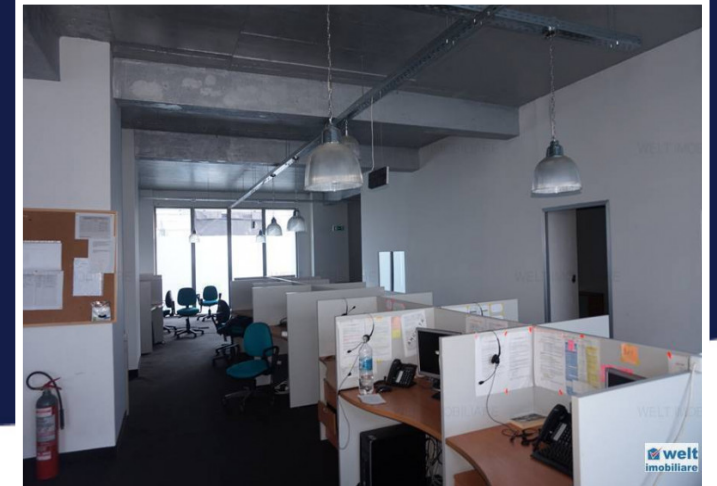

SPATIU COMERCIAL PARTER VAD INTENS,
INCHIRIAT PE 10ANI, INVESTITIE, RANDAMENT!
ID: 1422H

DE VANZARE

PERSOANA DE CONTACT: COTLIN BONTE
TEL.MOBIL: 0799.994041
EMAIL: office@weltimobiliare.ro