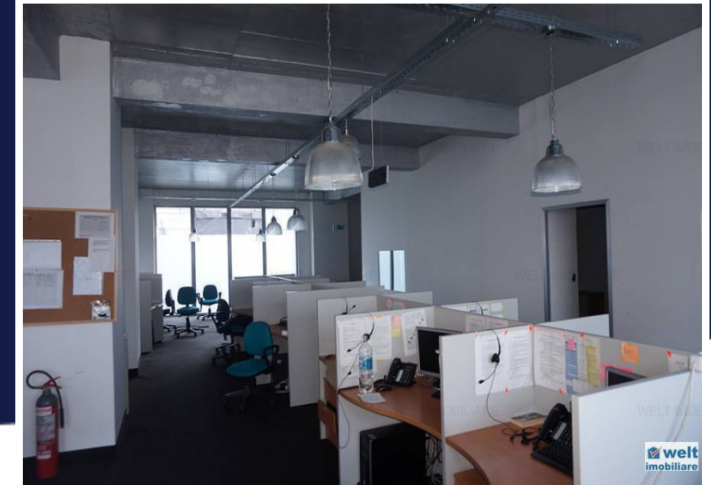

SPATIU COMERCIAL PARTER VAD INTENS,
INCHIRIAT PE 10ANI, INVESTITIE, RANDAMENT!
ID: 1422H

DE VANZARE

Pret: 335.000 €

Supr. utila: 305 m²

Nr. incaperi: 1

Vitrina

PERSOANA DE CONTACT: CĂTĂLIN BONTE

TEL.MOBIL: 0799.994041