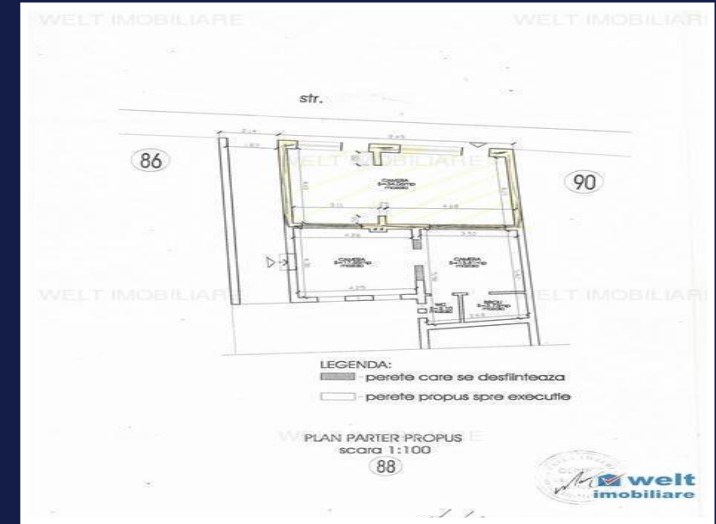

**VANZARE SPATIU COMERCIAL VITRINA 7M,
ZONA PIEZISA
ID: 141TQ**

DE VANZARE

Supr. utila: 34 m²

Nr. incaperi: 1

Vitrina

PERSOANA DE CONTACT: COTLIN BONTE

TEL.MOBIL: 0799.994041

EMAIL: office@weltimobiliare.ro