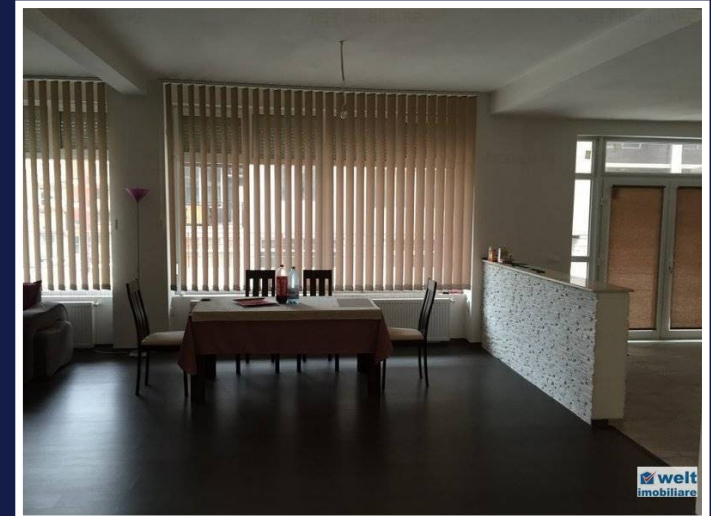

SPATIU COMERCIAL DE VANZARE,
BORHANCI, SUPRAFATA DE 185 MP
ID: 141TB

DE VANZARE

PERSOANA DE CONTACT: CLAUDIA ONIGA
TEL.MOBIL: 0737.040016
EMAIL: office@weltimobiliare.ro