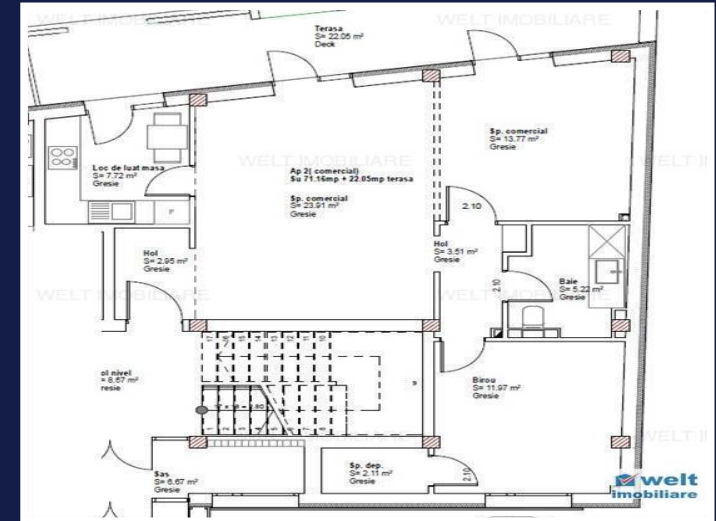

COMISION 0% - VANZARE SPATIU
COMERCIAL 71,16MP + TERASA 22,05MP,
BORHANCI

DE VANZARE

Supr. utila: 71.16
m²

Nr. incaperi: 3

Vitrina

PERSONA DE CONTACT: CLAUDIA ONIGA
TEL.MOBIL: 0737.040016
EMAIL: office@weltimobiliare.ro