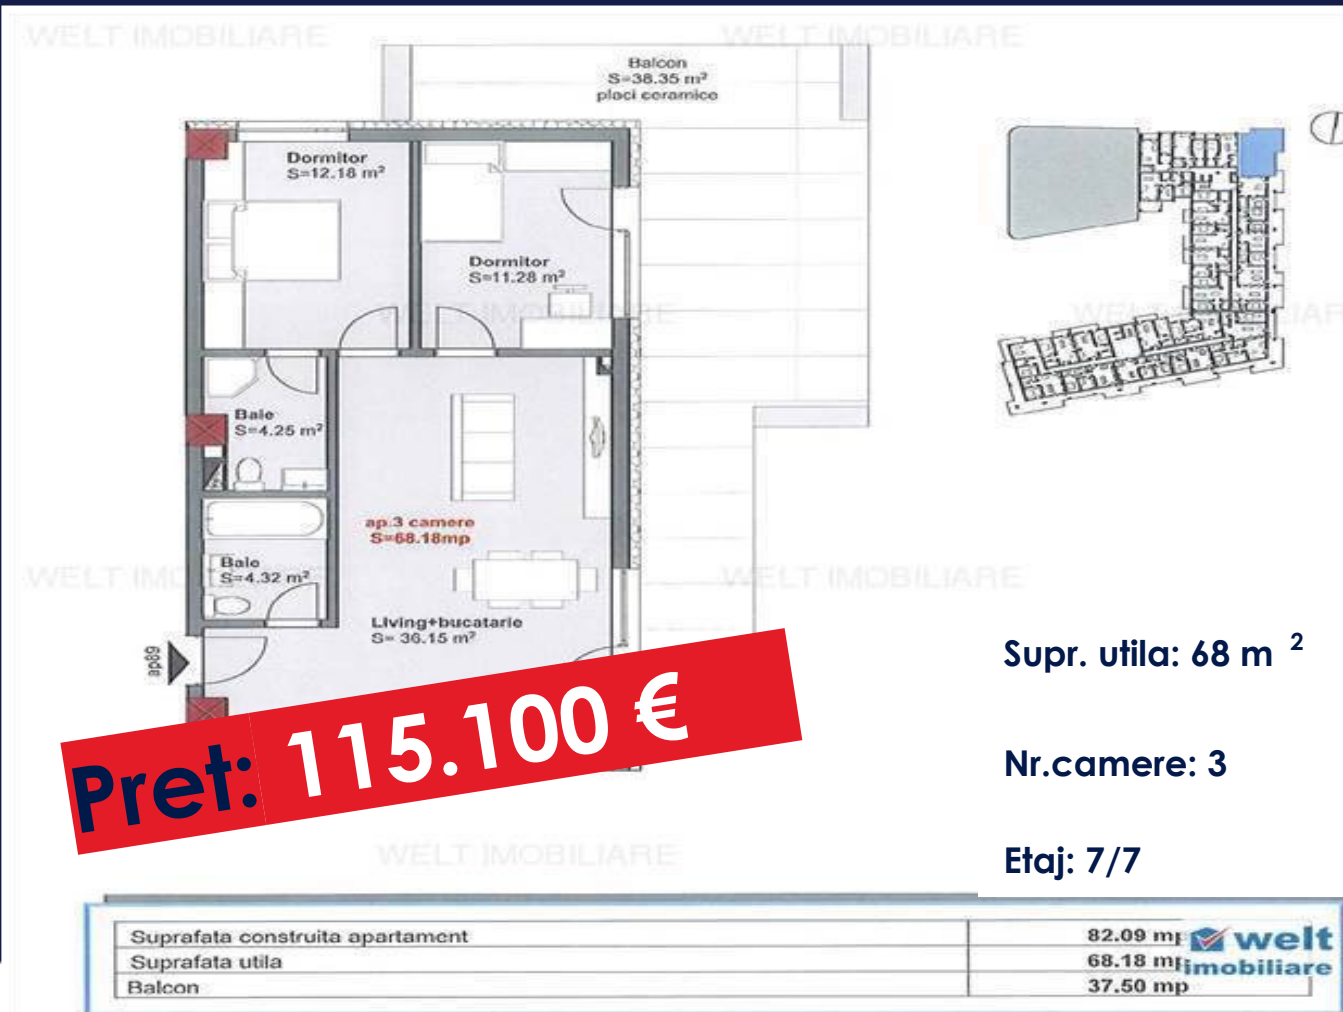

**VANZARE CONSTRUCTIE NOUA, 2/3 CAMERE,  
ZONA PIATA MIHAI VITEAZU  
ID: 10JAP**

**DE VANZARE**

Supr. utila: 68 m<sup>2</sup>

Nr.camere: 3

Etaj: 7/7

**PERSOANA DE CONTACT: NATALIA ZAHARIA**

**TEL.MOBIL: 0727.722246**