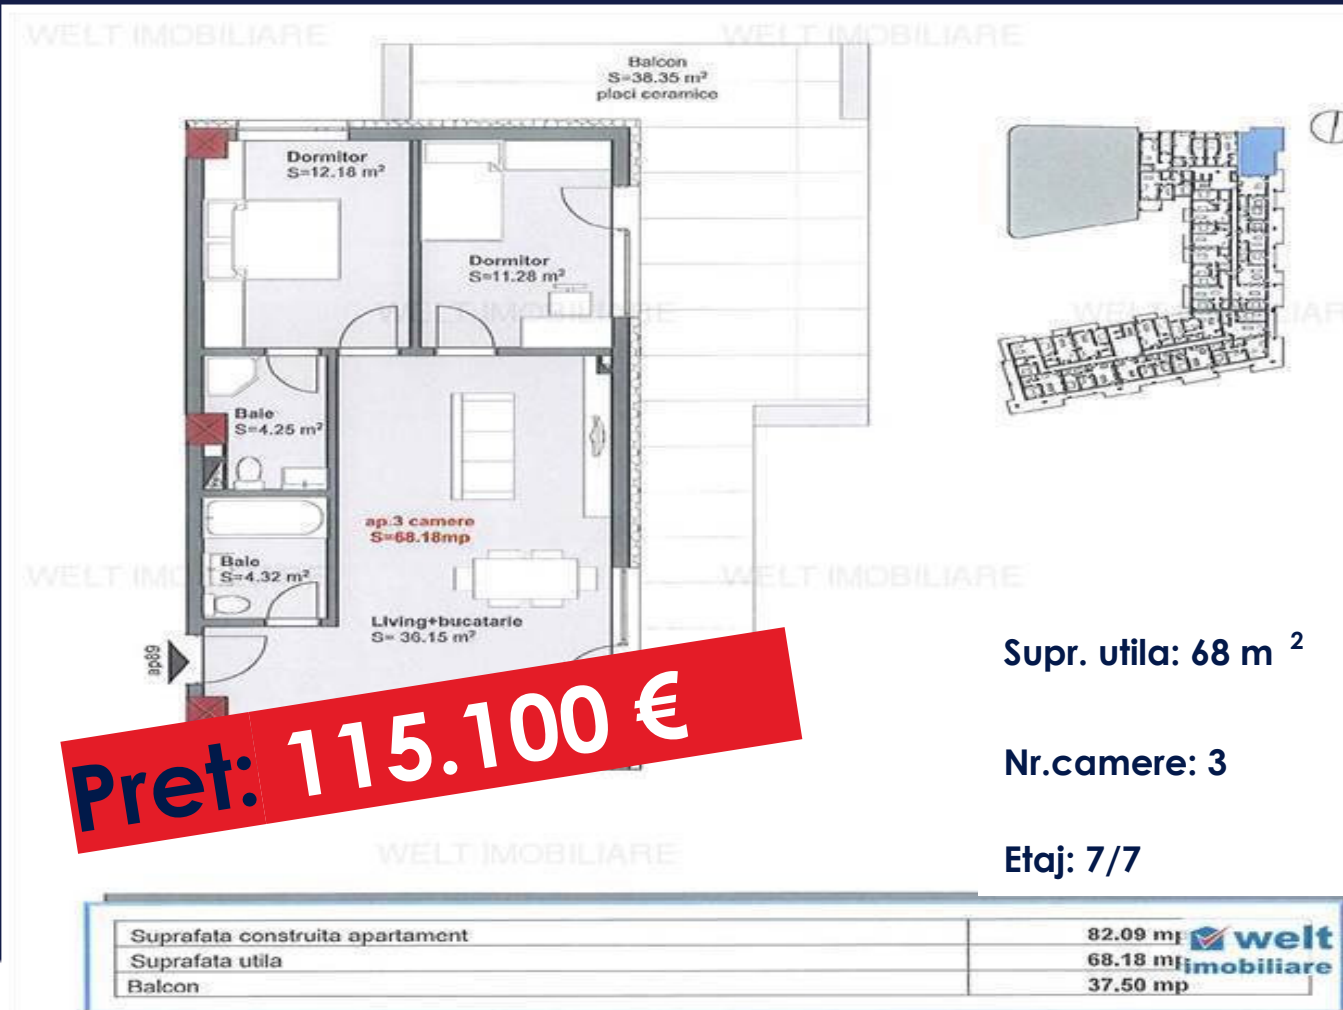

**VANZARE CONSTRUCTIE NOUA, 2/3 CAMERE,  
ZONA PIATA MIHAI VITEAZU  
ID: 10JAP**

**DE VANZARE**

**PERSOANA DE CONTACT: NATALIA ZAHARIA**  
**TEL.MOBIL: 0727.722246**  
**EMAIL: office@weltimobiliare.ro**