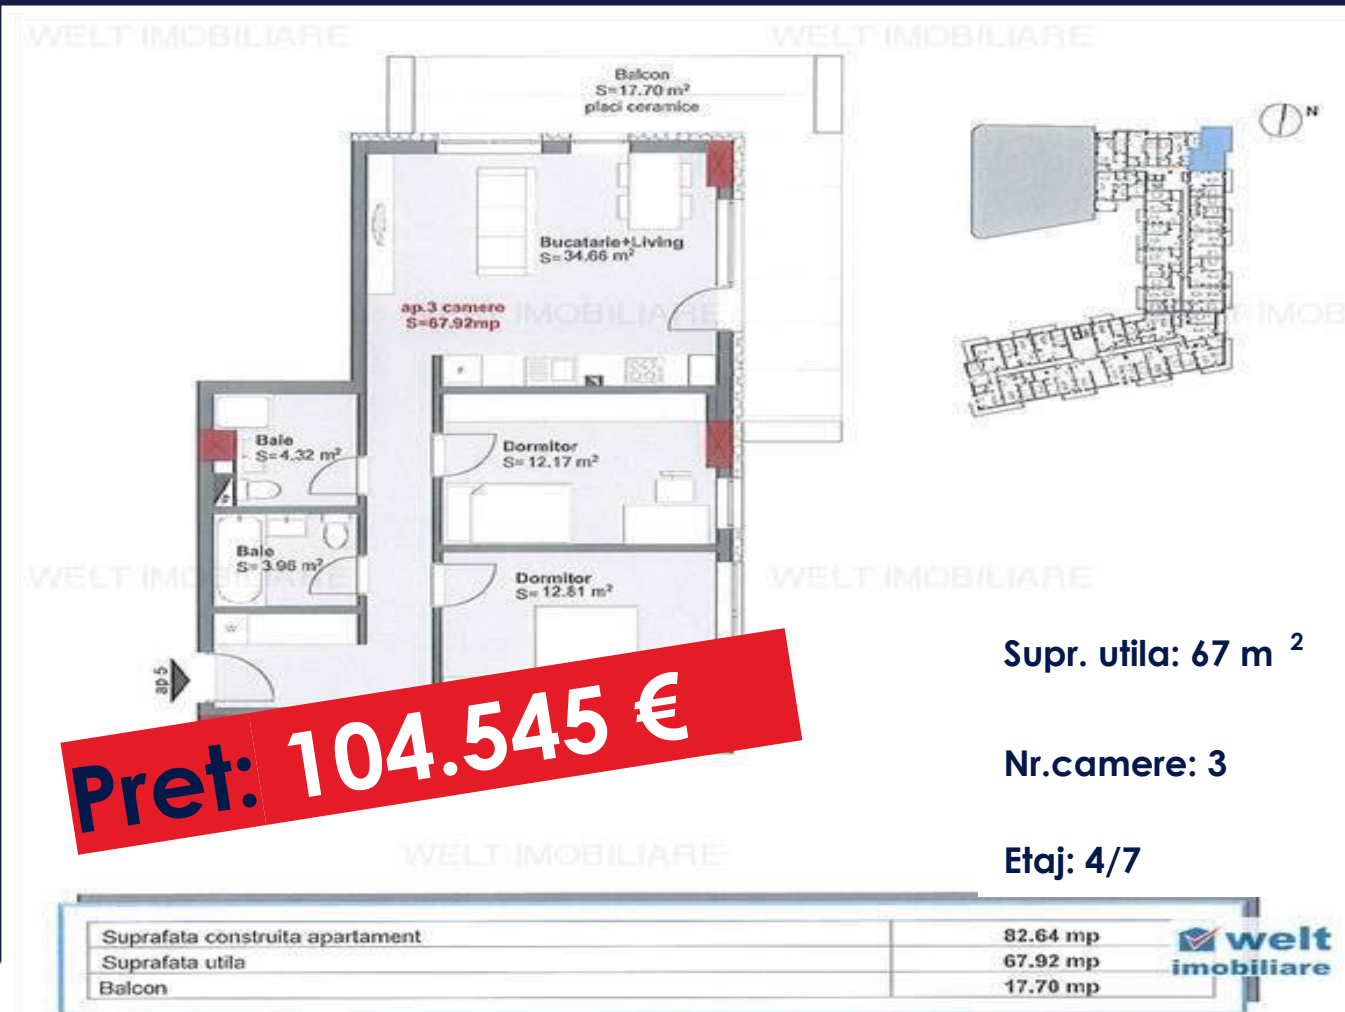

**VANZARE CONSTRUCTIE NOUA, 2/3 CAMERE,
ZONA PIATA MIHAI VITEAZU
ID: 101U0**

DE VANZARE

Pret: 104.545 €

Supr. utila: 67 m²

Nr.camere: 3

Etaj: 4/7

PERSOANA DE CONTACT: NATALIA ZAHARIA

TEL.MOBIL: 0727.722246