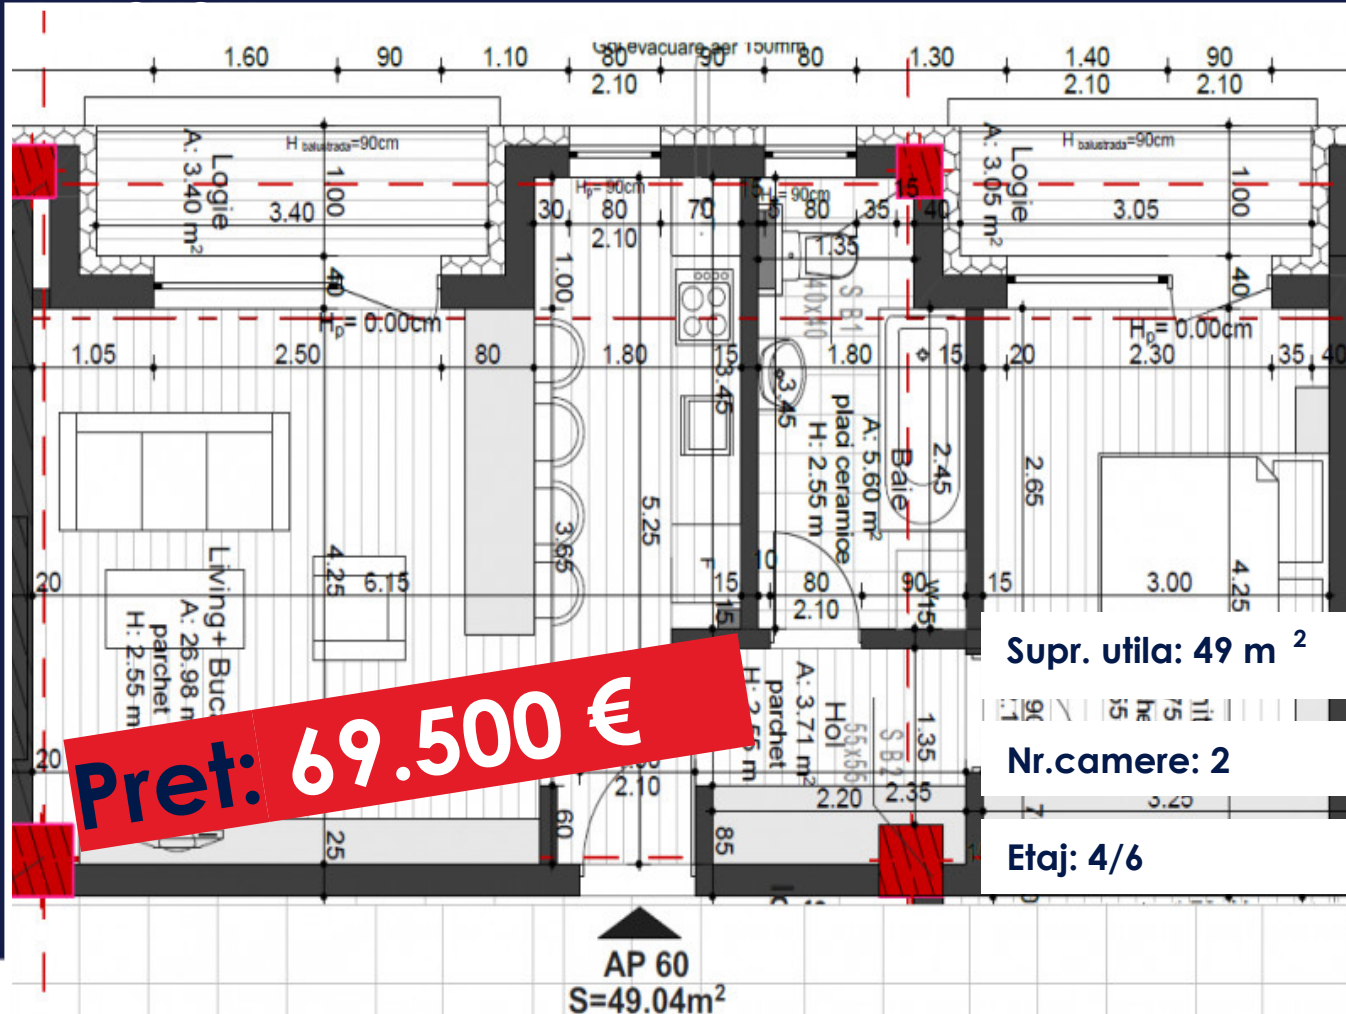

**VANZARE APARTAMENT 2 CAMERE,  
GHEORGHENI, DECOMANDAT, 55.5 MP, ETAJ  
4 DIN 6**

**DE VANZARE**

**PERSOANA DE CONTACT: MIHAI-SEBASTIAN POP**  
**TEL.MOBIL: 0727.228818**  
**EMAIL: office@weltimobiliare.ro**