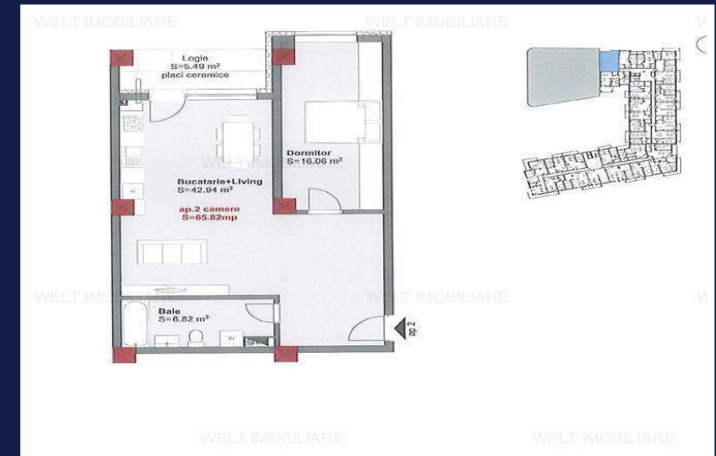

CONSTRUCTIE NOUA, CU 2 SI 3 CAMERE,  
ZONA PIATA MIHAI VITEAZU  
ID: 10JAE

DE VANZARE

**Pret: 97.831 €**

Supr. utila: 66 m<sup>2</sup>

Nr.camere: 2

Etaj: 2/7

Suprafata construita apartament	77.23 mp	welt imobiliare
Suprafata utila	65.82 mp	
Logie	5.49 mp	