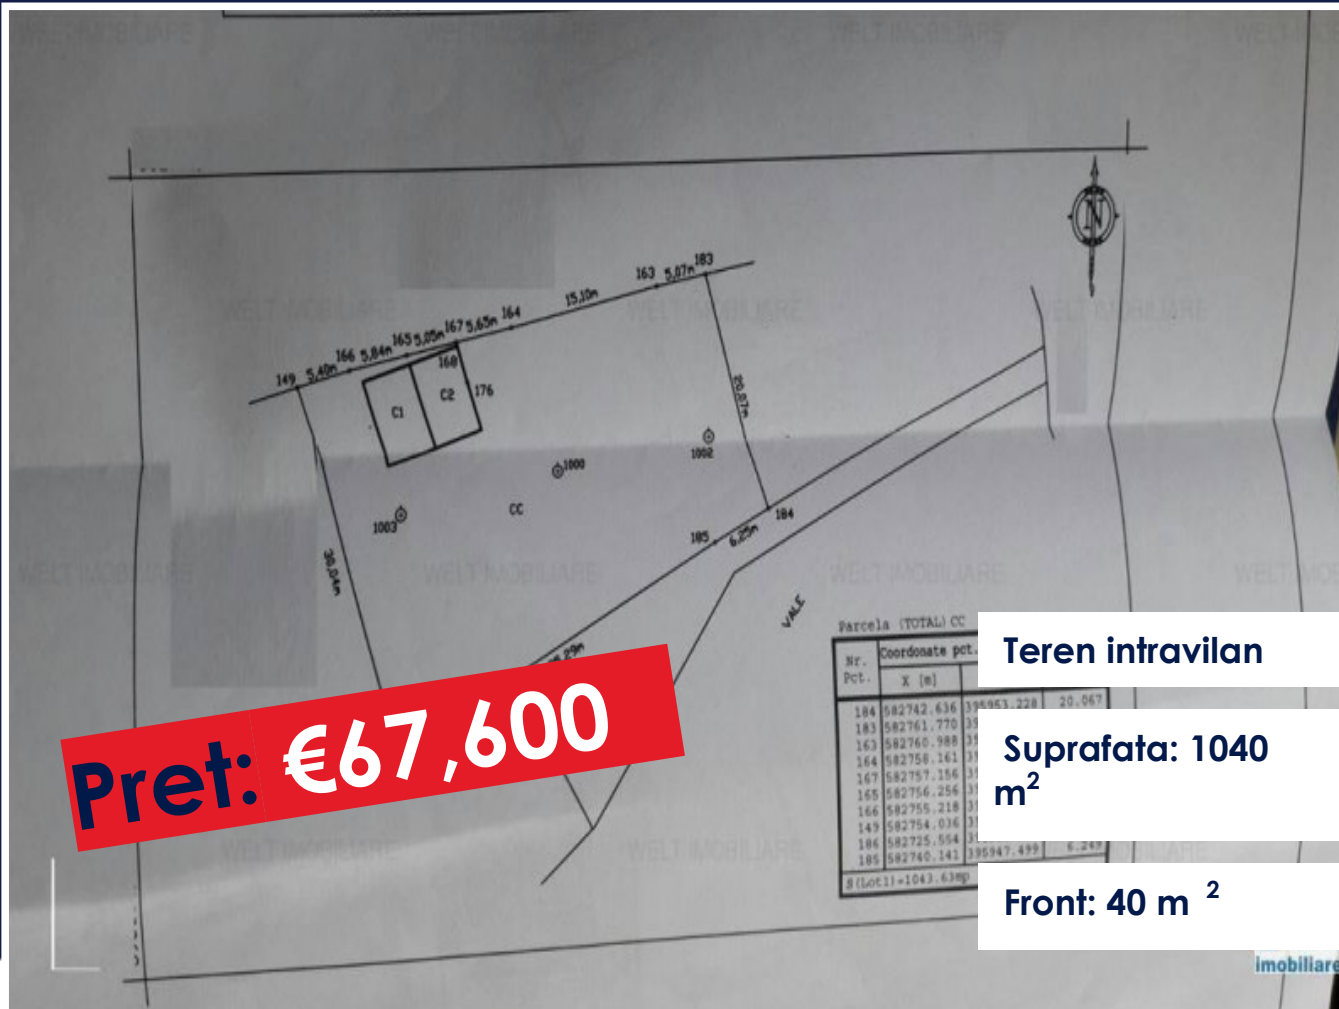

TEREN DE VANZARE, BORHANCI
ID: 13168

DE VANZARE

Pret: €67,600

Teren intravilan

Suprafata: 1040 m²

Front: 40 m²

PERSONA DE CONTACT: BOGDAN PETRU
TEL.MOBIL: 0722.577386
EMAIL: office@weltimobiliare.ro