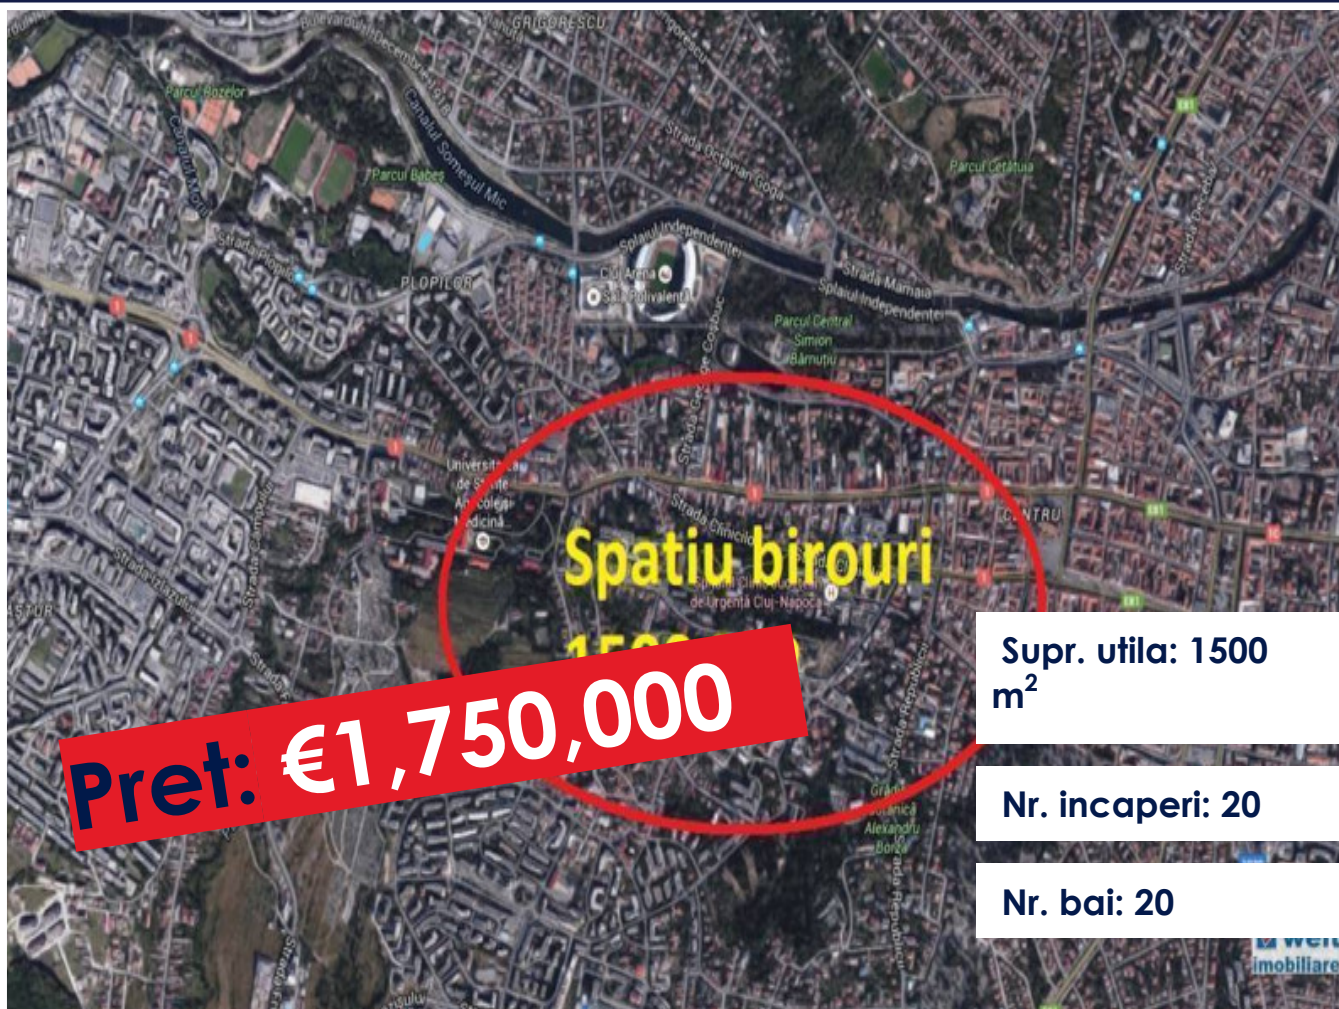

**VANZARE CLADIRE DE BIROURI D+P+2M+5E,
1500 MP UTILI, ZONA CENTRALA, CLUJ
ID: 141M2**

DE VANZARE

PERSOANA DE CONTACT: CLAUDIA ONIGA
TEL.MOBIL: 0737.040016
EMAIL: office@weltimobiliare.ro