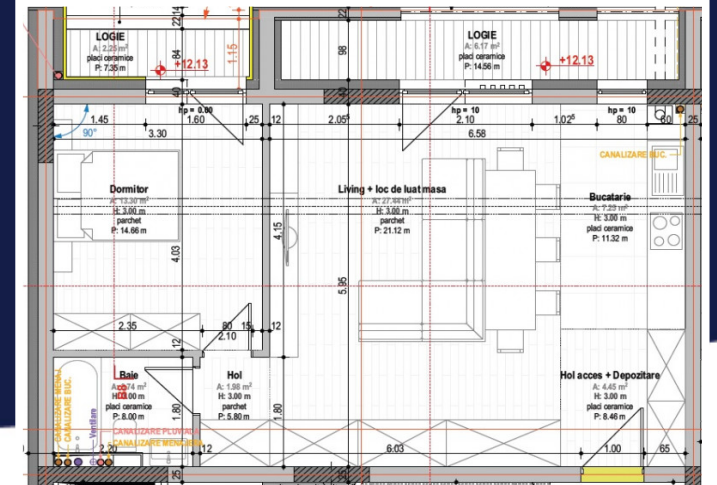

APARTAMENTE MODERNE SI EXTREM DE
SPATIOASE, ZONA SELECTA, APROAPE DE
CENTRU

DE VANZARE

ID: P6039

Pret: €93,500

Supr. utila: 58 m²

Nr.camere: 2

Etaj: 1/4

PERSOANA DE CONTACT: TUDOR MARC