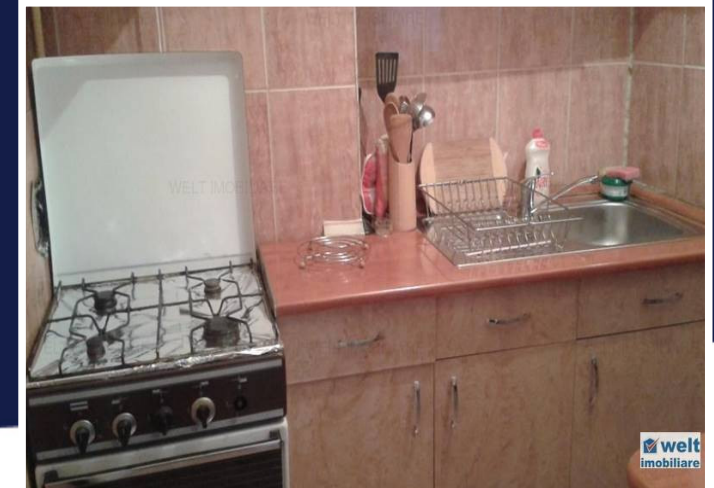

**INCHIRIERE GARSONIERA IN CENTRU,
CLUJ-NAPOCA, ZONA TEATRUL NATIONAL
ID: 1019L**

DE INCHIRIAT

Pret: €320/month

Supr. utila: 26 m²

Nr.camere: 1

Etaj: 2/4

PERSOANA DE CONTACT: GEORGE CIERNUCAN

TEL.MOBIL: 0727.228813