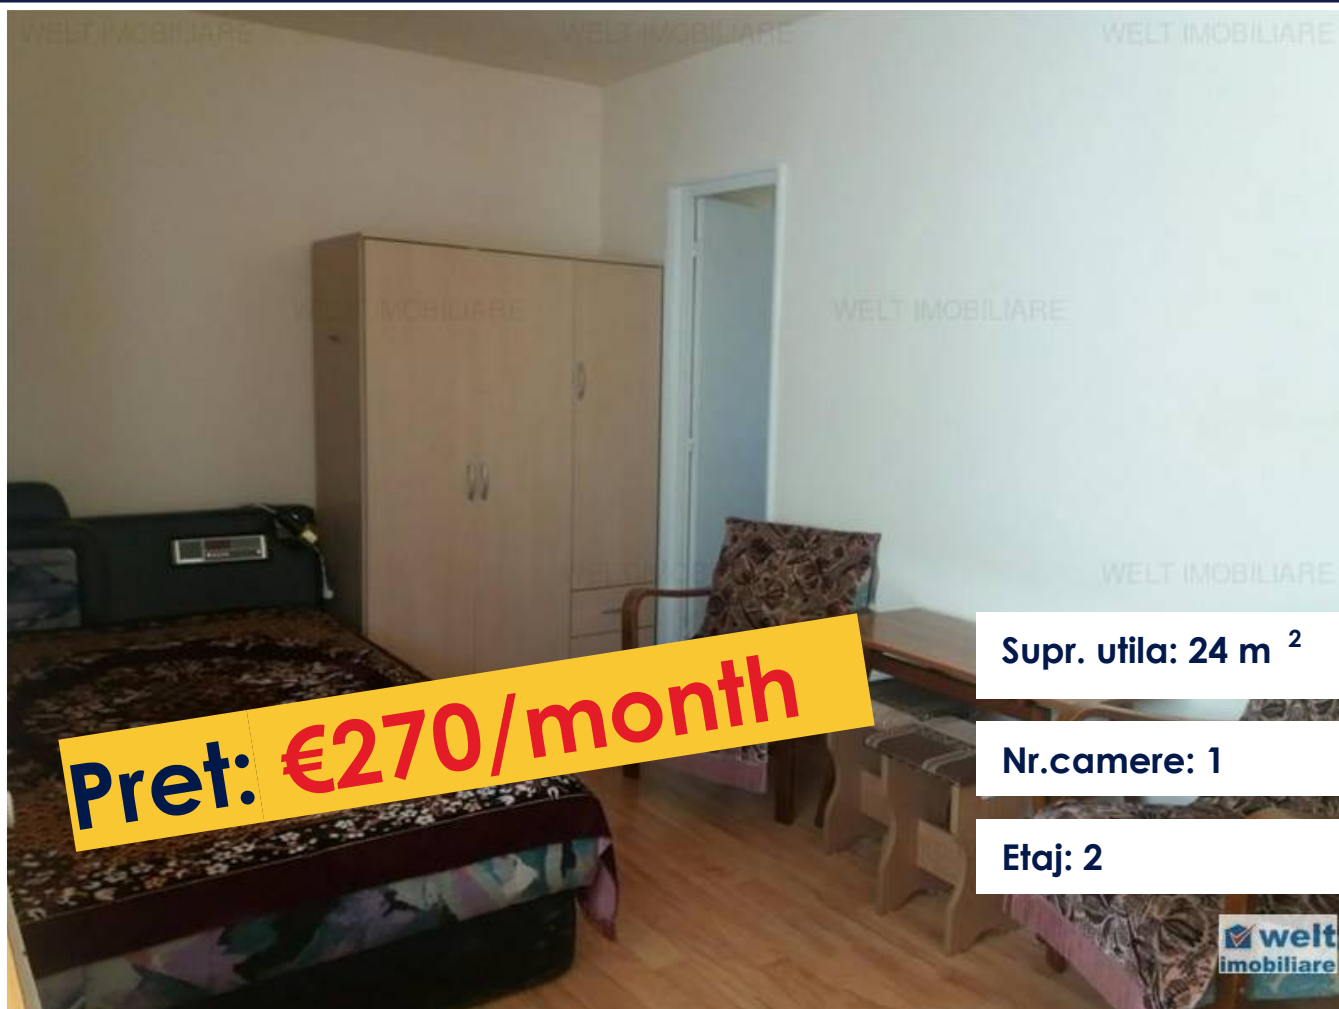

**INCHIRIERE GARSONIERA IN CENTRU**  
**ID: 10GSD**

**DE INCHIRIAT**

**Pret: €270/month**

Supr. utila: 24 m<sup>2</sup>

Nr.camere: 1

Etaj: 2

**PERSOANA DE CONTACT: ALINA LUCACIU**

**TEL.MOBIL: 0799.949550**