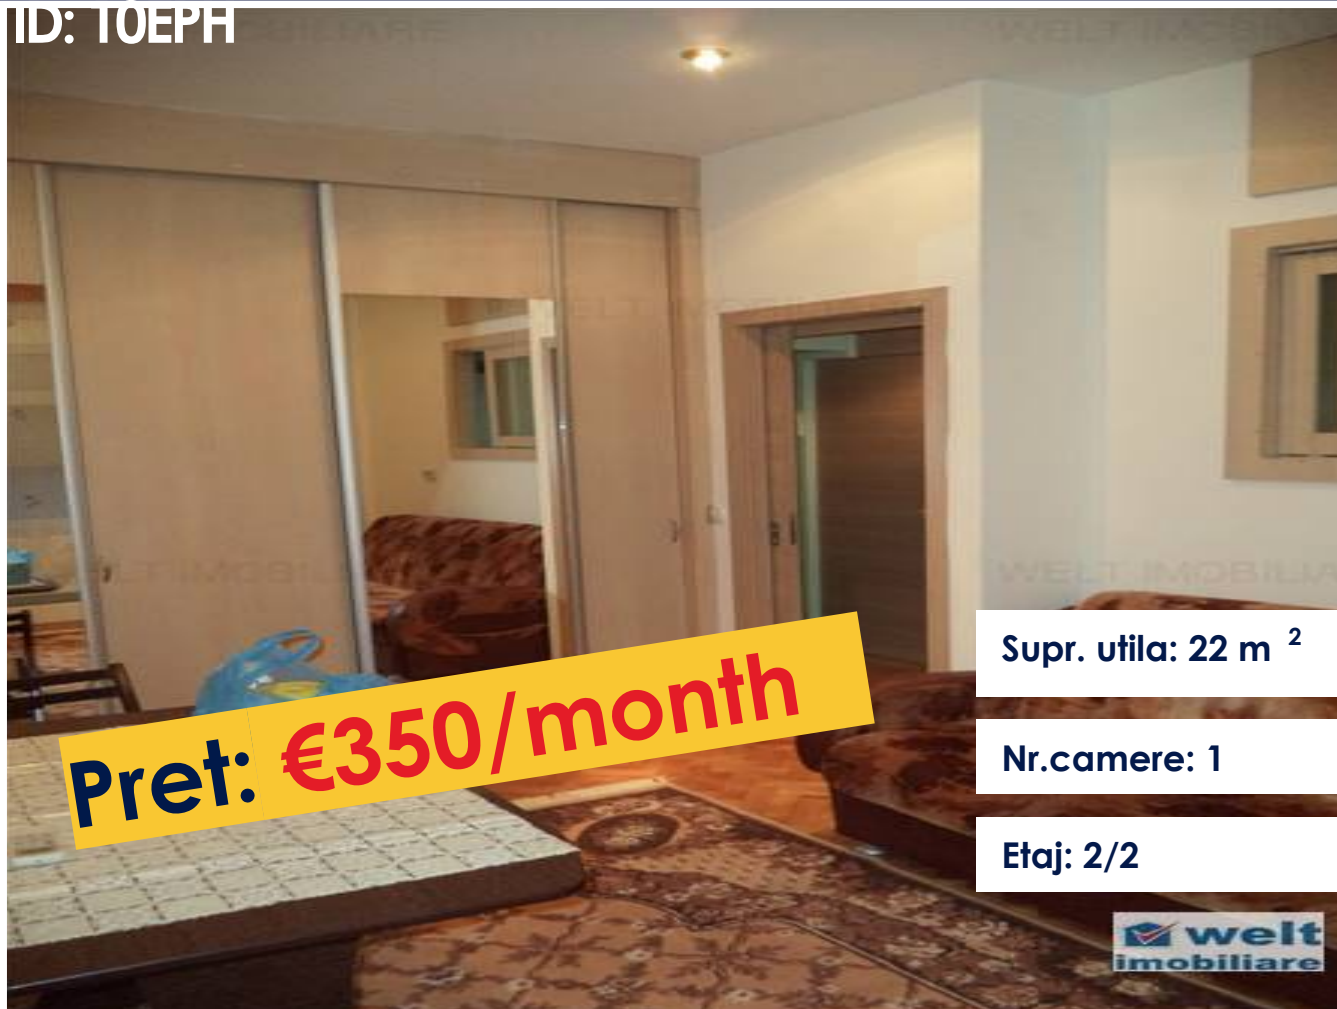

INCHIRIERE GARSONIERA IN CENTRUL ORASULUI CLUJ-NAPOCA, ZONA HOTEL CONTINENTAL

DE INCHIRIAT

ID: TOEPH

Pret: €350/month

Supr. utila: 22 m²

Nr.camere: 1

Etaj: 2/2

PERSOANA DE CONTACT: FLORIN-DAN POP